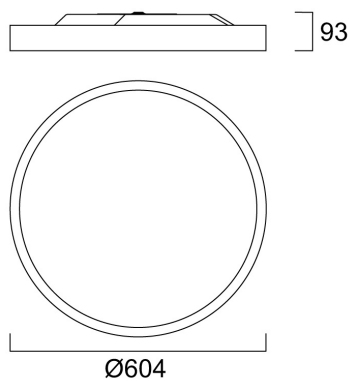

Concord

COLOSSAL 600mm 830 PRISM DIR+HAL WHITE DALI EM 2071206

Productkenmerken

- 600mm diameter circular architectural luminaire, can be surface mounted or suspended. Powder coated aluminium housing (RAL9016) with PMMA prismatic diffuser. Direct/indirect (halo) light distribution, 3900lm luminous flux, 32.1W system power, 121lm/W luminaire efficacy. DALI dimmable. 3 hours integrated emergency. Colour rendering index Ra >80, 3000K Warm White LED, chromaticity tolerance of 3-step MacAdam ellipse. IP40, IK03. 350mA drive current. UGR≤19. Electrical protection Class1, 220-240V. Reported lifetime 66k hours L90B10.

Productoverzicht

Productnaam	COLOSSAL 600mm 830 PRISM DIR+HAL WHITE DALI EM
Technologie	LED (3 SDCM)
Lampvoet	N/A
Behuizing	Aluminium
Montage	Pendel
Algemene toepassing	Horeca, Kantoor
ETIM klasse	EC002892
Lumenstroom armatuur (lm)	3900
Lichtstroom (nominaal) (lm)	3900
Efficiëntie armatuur lm/W	121
Kleurtemperatuur (K)	3000
Lichtkleur	Warmwit
CRI (Ra)	80
Initiële kleurvariatie (SDCM)	3
Luminantiecontrole	< 19
Photobiological Risk Group	RG0
Totaal energieverbruik (W)	32.1
Elektrische beschermingsklasse	Klasse I
Type ballast	Overige

Fotometrische gegevens

Concord

COLOSSAL 600mm 830 PRISM DIR+HAL WHITE DALI EM
2071206

Technische tekenings

Gegevenstabel

GENERAL DATA

Productnaam	COLOSSAL 600mm 830 PRISM DIR+HAL WHITE DALI EM
Technologie	LED (3 SDCM)
Lampvoet	N/A
Behuizing	Aluminium
Montage	Pendel
Algemene toepassing	Horeca, Kantoor
Omgevingstemperatuur (°C)	10°C...+25°C
ETIM klasse	EC002892
Garantie	5 jaar

PHYSICAL DATA

Kleur behuizing	RAL 9016 - Traffic white / Bezel
IP waarde	IP40/20
IK waarde	IK07
Afwerking diffusor	Prismatisch
Materiaal diffusor	PMMA Acryl
Hoogte (mm)	93
Nominale diameter product (mm)	604
Gewicht (kg)	9.3