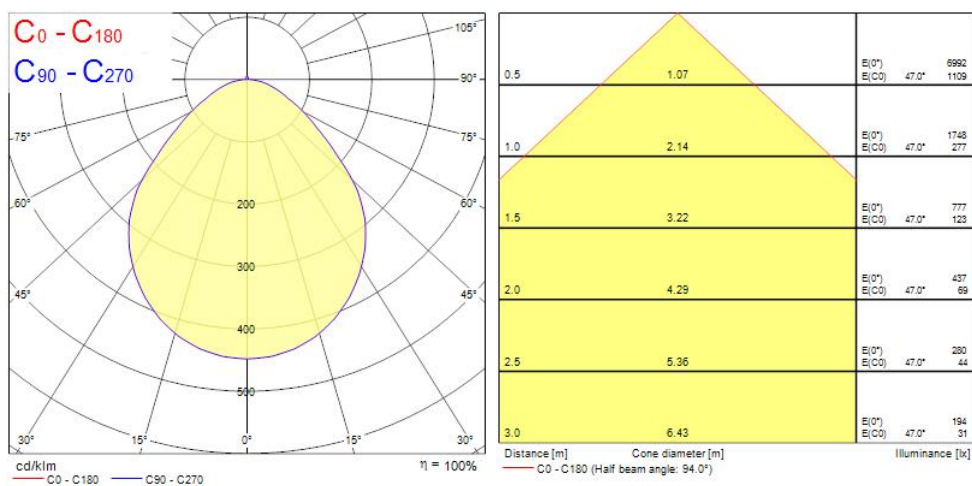

Concord

COLOSSAL 600mm 830 PRISM DIR+HAL WHITE DALI EM 2071206

Dimbaar	Yes
Kleur behuizing	RAL 9016 - Traffic white / Bezel
IP waarde	IP40/20
IK waarde	IK07
EAN code	5025768712069
Garantie	5 jaar
Kleurcode	830

Fotometrische gegevens