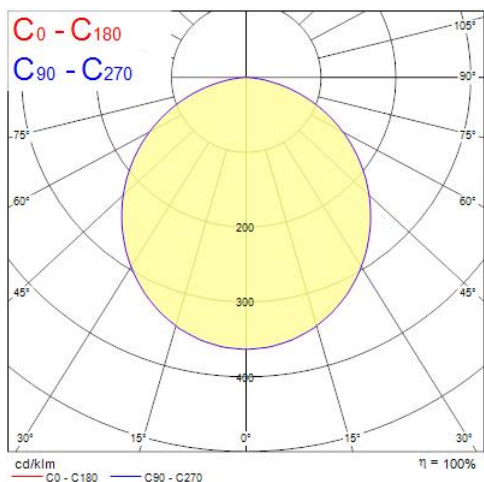

Concord

COLOSSAL 600mm 940 OPAL DIR WHITE DALI EM 2071188

Productkenmerken

• 600mm diameter circular architectural luminaire, can be surface mounted or suspended. Powder coated aluminium housing (RAL9016) with polycarbonate opal diffuser. Direct light distribution, 4535lm luminous flux, 41W system power, 111lm/W luminaire efficacy. DALI dimmable. 3 hours integrated emergency. Colour rendering index Ra >90, 4000K Neutral White LED, chromaticity tolerance of 3-step MacAdam ellipse. IP40, IK03. 450mA drive current. Electrical protection Class1, 220-240V. Reported lifetime 66k hours L90B10.

Productoverzicht

Productnaam	COLOSSAL 600mm 940 OPAL DIR WHITE DALI EM
Technologie	LED (3 SDCM)
Lampvoet	N/A
Behuizing	Aluminium
Montage	Plafondopbouw, Pendel
Algemene toepassing	Horeca, Kantoor
ETIM klasse	EC002892
Lumenstroom armatuur (lm)	4535
Lichtstroom (nominaal) (lm)	4535
Efficiëntie armatuur lm/W	111
Kleurtemperatuur (K)	4000
Lichtkleur	Neutraalwit
CRI (Ra)	90
Initiële kleurvariatie (SDCM)	3
Luminantiecontrole	< 22
Photobiological Risk Group	RG0
Totaal energieverbruik (W)	41
Elektrische beschermingsklasse	Klasse I

Kleurcode

940

Fotometrische gegevens

0.5	1.42	E(0°) E(C0)	54.8°	6591 631
1.0	2.84	E(0°) E(C0)	54.8°	1648 158
1.5	4.25	E(0°) E(C0)	54.8°	732 70
2.0	5.67	E(0°) E(C0)	54.8°	412 39
2.5	7.09	E(0°) E(C0)	54.8°	264 25
3.0	8.51	E(0°) E(C0)	54.8°	183 18

Distance [m] Cone diameter [m] Illuminance [lx]
 C0 - C180 (Half beam angle: 109.6°)

Concord

COLOSSAL 600mm 940 OPAL DIR WHITE DALI EM 2071188

Technische tekenings

Gegevenstabel

GENERAL DATA

Productnaam	COLOSSAL 600mm 940 OPAL DIR WHITE DALI EM
Technologie	LED (3 SDCM)
Lampvoet	N/A
Behuizing	Aluminium
Montage	Plafondopbouw, Pendel
Algemene toepassing	Horeca, Kantoor
Omgevingstemperatuur (°C)	10°C...+25°C
ETIM klasse	EC002892
Garantie	5 jaar