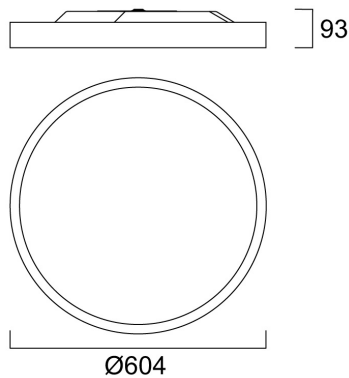

Concord

COLOSSAL 600mm 940 OPAL DIR WHITE DALI EM 2071188

Productkenmerken

• 600mm diameter circular architectural luminaire, can be surface mounted or suspended. Powder coated aluminium housing (RAL9016) with polycarbonate opal diffuser. Direct light distribution, 4535lm luminous flux, 41W system power, 111lm/W luminaire efficacy. DALI dimmable. 3 hours integrated emergency. Colour rendering index Ra >90, 4000K Neutral White LED, chromaticity tolerance of 3-step MacAdam ellipse. IP40, IK03. 450mA drive current. Electrical protection Class1, 220-240V. Reported lifetime 66k hours L90B10.

Kleurcode

940

Fotometrische gegevens

0.5	1.42	E(0°) E(C0)	54.8°	6591 631
1.0	2.84	E(0°) E(C0)	54.8°	1648 158
1.5	4.25	E(0°) E(C0)	54.8°	732 70
2.0	5.67	E(0°) E(C0)	54.8°	412 39
2.5	7.09	E(0°) E(C0)	54.8°	264 25
3.0	8.51	E(0°) E(C0)	54.8°	183 18

Distance [m] Cone diameter [m] Illuminance [lx]
 C0 - C180 (Half beam angle: 109.6°)

Concord

COLOSSAL 600mm 940 OPAL DIR WHITE DALI EM 2071188

Technische tekenings

Gegevenstabel

GENERAL DATA

Productnaam	COLOSSAL 600mm 940 OPAL DIR WHITE DALI EM
Technologie	LED (3 SDCM)
Lampvoet	N/A
Behuizing	Aluminium
Montage	Plafondopbouw, Pendel
Algemene toepassing	Horeca, Kantoor
Omgevingstemperatuur (°C)	10°C...+25°C
ETIM klasse	EC002892
Garantie	5 jaar

PHYSICAL DATA

Kleur behuizing	RAL 9016 - Traffic white / Bezel
IP waarde	IP40/20
IK waarde	IK07
Afwerking diffusor	Opaal
Materiaal diffusor	PC Polycarbonaat
Hoogte (mm)	93
Nominale diameter product (mm)	604
Gewicht (kg)	9.3