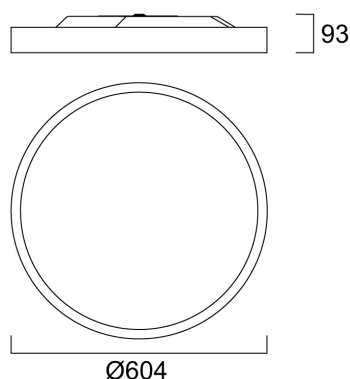

Kleurcode

830

Fotometrische gegevens

Concord

COLOSSAL 600mm 830 OPAL DIR WHITE DALI EM 2071164

Technische tekenings

Gegevenstabel

GENERAL DATA

Productnaam	COLOSSAL 600mm 830 OPAL DIR WHITE DALI EM
Technologie	LED (3 SDCM)
Lampvoet	N/A
Behuizing	Aluminium
Montage	Plafondopbouw, Pendel
Algemene toepassing	Horeca, Kantoor
Omgevingstemperatuur (°C)	10°C...+25°C
ETIM klasse	EC002892
Garantie	5 jaar

OPTICAL DATA

Lumenstroom armatuur (lm)	5075
Lichtstroom (nominaal) (lm)	5075
Efficiëntie armatuur lm/W	124
Kleurtemperatuur (K)	3000

Concord

COLOSSAL 600mm 830 OPAL DIR WHITE DALI EM 2071164

Kleurcode	830
Lichtkleur	Warmwit
CRI (Ra)	80
Initiële kleurvariatie (SDCM)	3
Type licht distributie	Symmetric
Luminantiecontrole	< 22
Photobiological Risk Group	RG0
Nood duur (u)	3

PHYSICAL DATA

Kleur behuizing	RAL 9016 - Traffic white / Bezel
IP waarde	IP40/20
IK waarde	IK07
Afwerking diffusor	Opaal
Materiaal diffusor	PC Polycarbonaat
Hoogte (mm)	93
Nominale diameter product (mm)	604
Gewicht (kg)	9.3