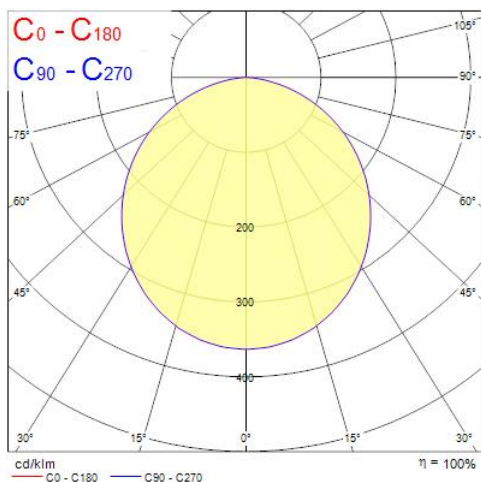

Kleurcode

830

Fotometrische gegevens

Concord

COLOSSAL 600mm 830 OPAL DIR WHITE DALI EM 2071164

Technische tekenings

Gegevenstabel

GENERAL DATA