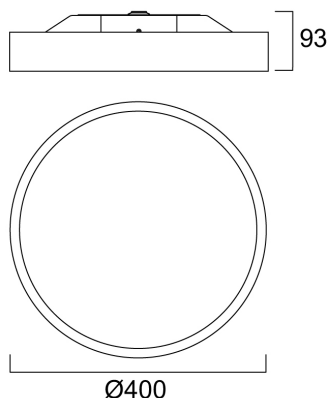

Concord

COLOSSAL 400mm 830 PRISM DIR WHITE DALI 2071108

Productkenmerken

- 400mm diameter circular architectural luminaire, can be surface mounted or suspended. Powder coated aluminium housing (RAL9016) with PMMA prismatic diffuser. Direct light distribution, 1845lm luminous flux, 16W system power, 115lm/W luminaire efficacy. DALI dimmable. Colour rendering index Ra >80, 3000K Warm White LED, chromaticity tolerance of 3-step MacAdam ellipse. IP40, IK03. 350mA drive current. UGR≤19. Electrical protection Class1, 220-240V. Reported lifetime 66k hours L90B10.

Technische tekenings

Concord

COLOSSAL 400mm 830 PRISM DIR WHITE DALI 2071108

Gegevenstabel

GENERAL DATA

Productnaam	COLOSSAL 400mm 830 PRISM DIR WHITE DALI
Technologie	LED (3 SDCM)
Lampvoet	N/A
Behuizing	Aluminium
Montage	Plafondopbouw, Pendel
Algemene toepassing	Horeca, Kantoor
Omgevingstemperatuur (°C)	10°C...+25°C
ETIM klasse	EC002892
Garantie	5 jaar

Concord

COLOSSAL 400mm 830 PRISM DIR WHITE DALI 2071108

Gewicht (kg)	6.5
---------------------	-----

PACKAGING

Beschrijving verpakking	Karton
EAN code	5025768711086
Enkele lengte verpakking (cm)	14.0
Enkele breedte verpakking (cm)	47.0
Hoogte eenheidsverpakking (cm)	47.0
DUN14 (outer)	05025768711086
Eenheden per omdoos	1
Lengte omdoos (cm)	14.0
Breedte omdoos (cm)	47.0
Diepte omdoos (cm)	47.0