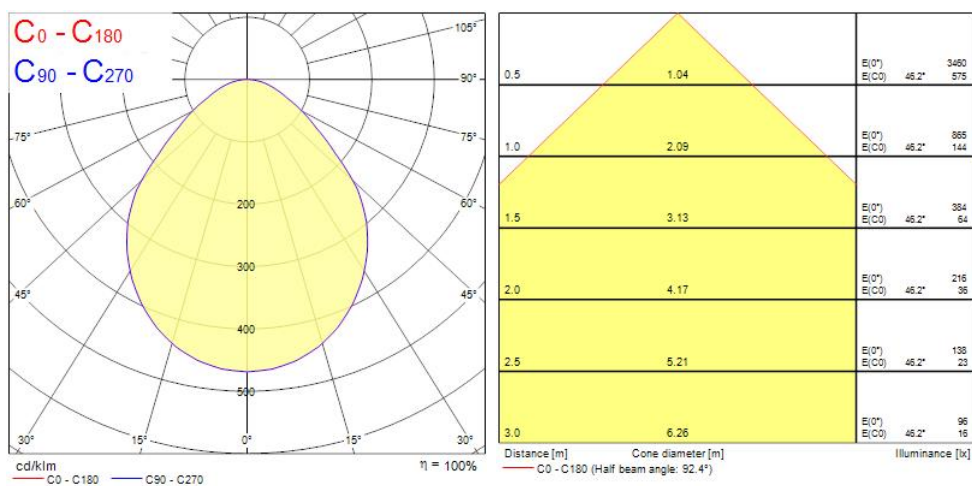

Concord

COLOSSAL 400mm 830 PRISM DIR WHITE DALI 2071108

Kleur behuizing	RAL 9016 - Traffic white / Bezel
IP waarde	IP40/20
IK waarde	IK07
EAN code	5025768711086
Garantie	5 jaar
Kleurcode	830

Fotometrische gegevens