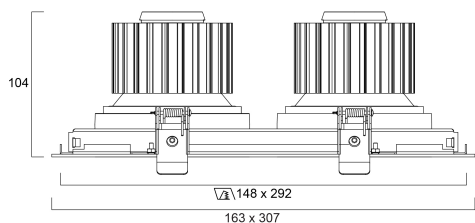

Technische tekenings