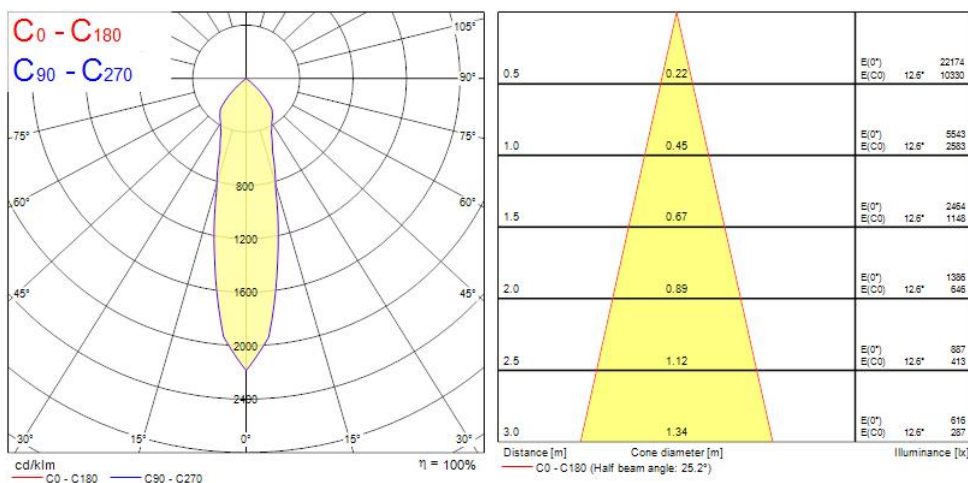

Concord

EXPOSPOT 90 FIXED HE RA90 3000K NB WHITE 2070029

Totaal energieverbruik (W)	28
Elektrische beschermingsklasse	Klasse II
Type ballast	Elektronische ballast
Montage ballast	Afstand
Dimbaar	Neen
Kleur behuizing	Wit
IP waarde	IP20
IK waarde	IK02
EAN code	5025768700295
Garantie	5 jaar

Fotometrische gegevens