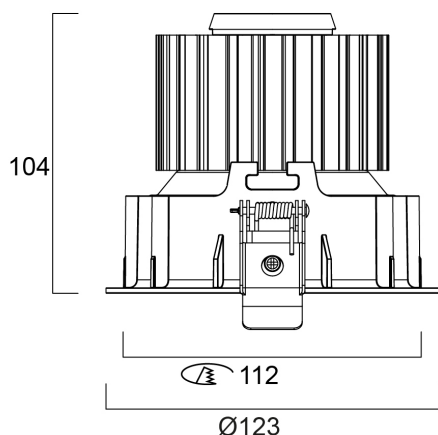

Concord

EXPOSPOT 90 FIXED HE RA90 3000K NB WHITE 2070029

Technische tekenings

Gegevenstabel

GENERAL DATA

Productnaam	EXPOSPOT 90 FIXED HE RA90 3000K NB WHITE
Technologie	LED
Behuizing	Aluminium
Montage	Plafondinbouw
Algemene toepassing	Horeca, Musea & Galeries, Retail
Werkings temperatuur (°)	25
ETIM klasse	EC001744
Garantie	5 jaar

OPTICAL DATA

Lumenstroom armatuur (lm)	2536
Efficiëntie armatuur lm/W	91
LOR (%)	100
Kleurtemperatuur (K)	3000
Lichtkleur	Warmwit
CRI (Ra)	90