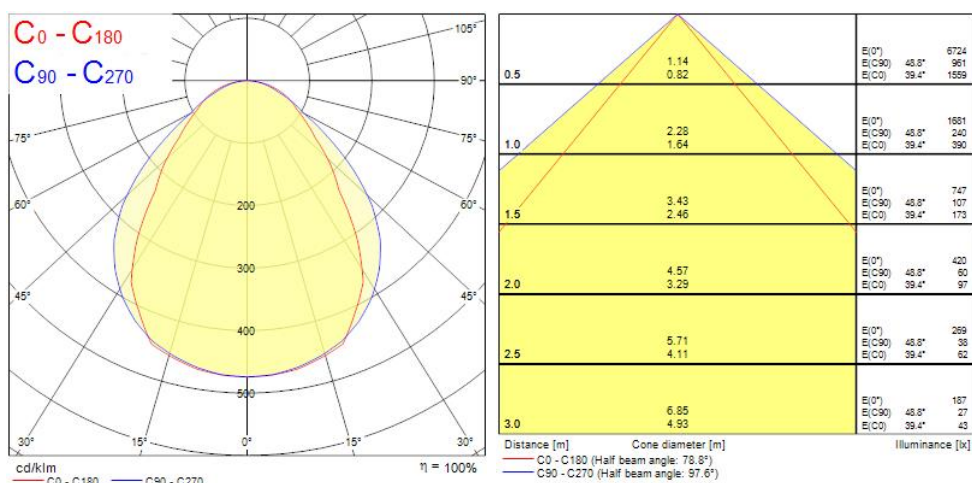

Concord

OFFICELYTE 600X600 HE 4K 2069243

Elektrische beschermingsklasse	Klasse I
Type ballast	Elektronische ballast
Montage ballast	Afstand
Dimbaar	Neen
Kleur behuizing	RAL 9016 - Traffic white / Bezel
IP waarde	IP20
IK waarde	IK02
EAN code	5025768692439
Garantie	5 jaar

Fotometrische gegevens