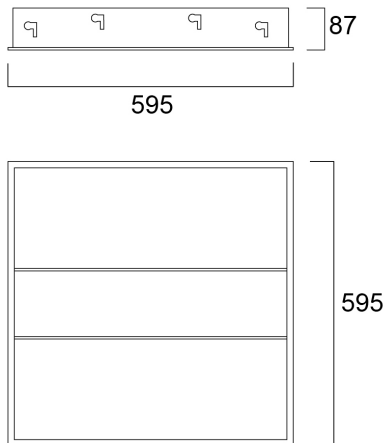

Productoverzicht

Productnaam	OFFICELYTE 600X600 HE 4K
Technologie	LED (3 SDCM)
Lampvoet	N/A
Behuizing	Staal
Montage	Plafondinbouw
Algemene toepassing	Kantoor, Horeca, Retail, Onderwijs
ETIM klasse	EC002892
Lumenstroom armatuur (lm)	3375
Lichtstroom (nominaal) (lm)	3375
Efficiëntie armatuur lm/W	141
LOR (%)	100
Kleurtemperatuur (K)	4000
Lichtkleur	Neutraalwit
CRI (Ra)	80
Kleurafwijking in de tijd	3
Initiële kleurvariatie (SDCM)	3
Luminantiecontrole	< 19
Photobiological Risk Group	RG0
Totaal energieverbruik (W)	24

Fotometrische gegevens

Concord

OFFICELYTE 600X600 HE 4K
2069243

Technische tekenings

Gegevenstabel

GENERAL DATA

Productnaam	OFFICELYTE 600X600 HE 4K
Technologie	LED (3 SDCM)
Lampvoet	N/A
Behuizing	Staal
Montage	Plafondinbouw
Algemene toepassing	Kantoor, Horeca, Retail, Onderwijs
Werkings temperatuur (°)	25
ETIM klasse	EC002892
Garantie	5 jaar

OPTICAL DATA

Lumenstroom armatuur (lm)	3375
Lichtstroom (nominaal) (lm)	3375
Efficiëntie armatuur lm/W	141
LOR (%)	100
Kleurtemperatuur (K)	4000

Concord

OFFICELYTE 600X600 HE 4K 2069243

Lichtkleur	Neutraalwit
CRI (Ra)	80
Kleurafwijking in de tijd	3
Initiële kleurvariatie (SDCM)	3
Type licht distributie	Symmetric
Luminantiecontrole	< 19
Photobiological Risk Group	RG0