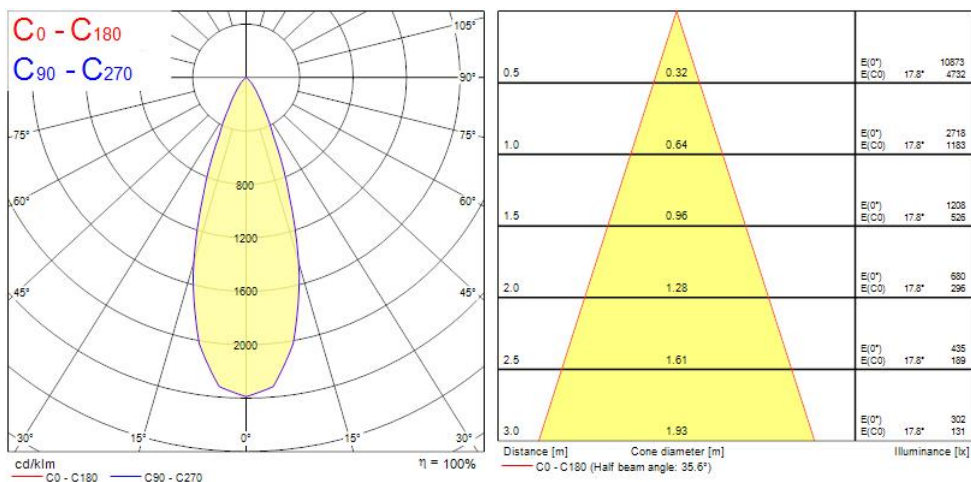

Concord

TubiXx LED pendant 2700K white-black 2061003

Kleur behuizing	RAL9016
IP waarde	IP20
IK waarde	IK02
EAN code	5025768610037
Garantie	5 jaar

Fotometrische gegevens

Technische tekenings