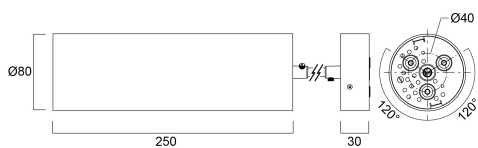

Gegevenstabel

GENERAL DATA

Productnaam

TubiXx LED pendant 2700K white-black