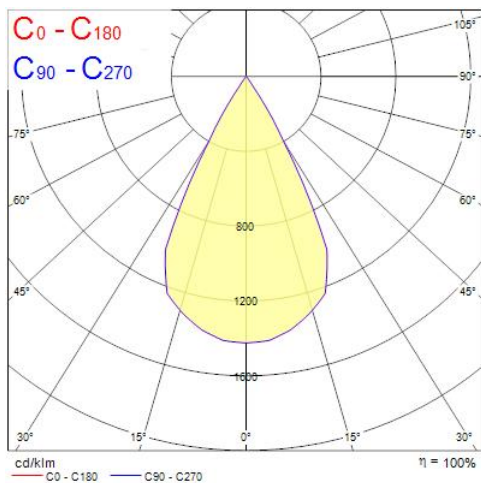

### Fotometrische gegevens

Distance [m]	Cone diameter [m]	$E(0^\circ)$ $E(C0)$	$E(0^\circ)$ $E(C0)$	4.0°	32323 41860
0.5	0.07	$E(0^\circ)$ $E(C0)$	$E(0^\circ)$ $E(C0)$	4.0°	32323 41860
1.0	0.14	$E(0^\circ)$ $E(C0)$	$E(0^\circ)$ $E(C0)$	4.0°	20706 10465
1.5	0.21	$E(0^\circ)$ $E(C0)$	$E(0^\circ)$ $E(C0)$	4.0°	9203 4651
2.0	0.28	$E(0^\circ)$ $E(C0)$	$E(0^\circ)$ $E(C0)$	4.0°	5176 2616
2.5	0.35	$E(0^\circ)$ $E(C0)$	$E(0^\circ)$ $E(C0)$	4.0°	3313 1674
3.0	0.42	$E(0^\circ)$ $E(C0)$	$E(0^\circ)$ $E(C0)$	4.0°	2301 1163