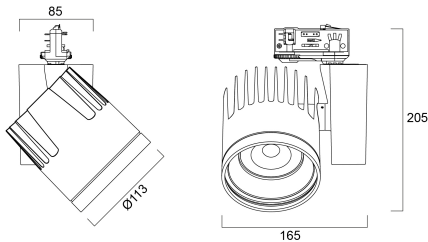

Concord

BEACON XL 85CRI 3K WIDE BEAM L3 BLACK 2059716

Productkenmerken

• Integrated LED spotlight, black RAL 9005, compact and minimalist design, ideal for retail and display applications, die-cast aluminium body, passive cooling heatsink, beam angle: 50° wide beam, optics: Polycarbonate lens, colour temperature: 3000K warm white, total system power: 33W, total fixture output: 3479lm, luminaire efficacy: 105lm/W, LOR: 100%, colour rendering: Ra 85 typical, LED Chromacity: 3 step MacAdam ellipse, IR/UV free light source without heat radiation, operating voltage: 220-240V / 50-60Hz, drive current: 800mA, electronic driver, non-dimmable, power factor: 0.9 electrical protection: CLASS II, 3-circuit track adaptor, suitable for Concord Lytespan 3 track, ingress protection rating: IP20, suitable for internal environment only, horizontal rotation: 355°, vertical tilt: 90°, dimensions: Ø113x165x205mm, weight: 1.66kg.

Fotometrische gegevens

Concord

BEACON XL 85CRI 3K WIDE BEAM L3 BLACK 2059716

Technische tekenings

Gegevenstabel

GENERAL DATA

Productnaam	BEACON XL 85CRI 3K WIDE BEAM L3 BLACK
Technologie	LED
Behuizing	Aluminium
Montage	Railmontage
Omgeving	Binnen
Algemene toepassing	Musea & Galleries, Retail
Werkings temperatuur (°)	25
ETIM klasse	EC001744
E-nummer FI	4280876
E-nummer SE	7401257
Garantie	5 jaar

Concord

BEACON XL 85CRI 3K WIDE BEAM L3 BLACK 2059716

IP waarde	IP20
IK waarde	IK02
Lengte (mm)	85
Breedte (mm)	165
Hoogte (mm)	205
Nominale diameter product (mm)	113
Gewicht (kg)	1.365

PACKAGING

Beschrijving verpakking	Karton
EAN code	5025768597161
Enkele lengte verpakking (cm)	25.0
Enkele breedte verpakking (cm)	19.5
Hoogte eenheidsverpakking (cm)	20.0
DUN14 (outer)	05025768597161
Eenheden per omdoos	1
Lengte omdoos (cm)	25.0
Breedte omdoos (cm)	19.5
Diepte omdoos (cm)	20.0