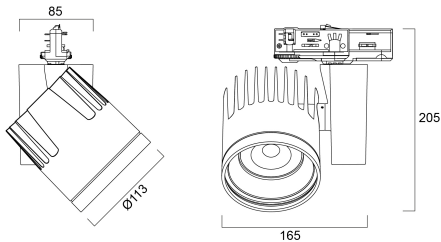

Concord

BEACON XL 93CRI 4K WIDE BEAM L3+DALI WHITE 2059711

Technische tekenings

Gegevenstabel

GENERAL DATA

Productnaam	BEACON XL 93CRI 4K WIDE BEAM L3+DALI WHITE
Technologie	LED
Behuizing	Aluminium
Montage	Railmontage
Omgeving	Binnen
Algemene toepassing	Musea & Galeries, Retail
Werkingstemperatuur (°)	25
ETIM klasse	EC001744
E-nummer FI	4280871
Garantie	5 jaar

OPTICAL DATA

Lumenstroom armatuur (lm)	3033
Efficiëntie armatuur lm/W	92
LOR (%)	100
Kleurtemperatuur (K)	4000
Lichtkleur	Neutraalwit
CRI (Ra)	93
Kleurafwijking in de tijd	3
Instelbare kleurkwaliteit	Nee