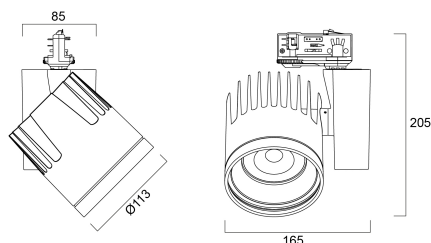

Concord

BEACON XL 93CRI 4K WIDE BEAM L3 BLACK 2059706

Productkenmerken

• Integrated LED spotlight, black RAL 9005, compact and minimalist design, ideal for retail, display, museum and gallery applications, die-cast aluminium body, passive cooling heatsink, beam angle: 50° wide beam, optics: Polycarbonate lens, colour temperature: 4000K neutral white, total system power: 33W, total fixture output: 3033lm, luminaire efficacy: 92lm/W, LOR: 100%, colour rendering: Ra 93 typical, LED Chromacity: 3 step MacAdam ellipse, IR/UV free light source without heat radiation, operating voltage: 220-240V / 50-60Hz, drive current: 800mA, electronic driver, non-dimmable, power factor: 0.9 electrical protection: CLASS II, 3-circuit track adaptor, suitable for Concord Lytespan 3 track, ingress protection rating: IP20, suitable for internal environment only, horizontal rotation: 355°, vertical tilt: 90°, dimensions: Ø113x165x205mm, weight: 1.66kg.

Fotometrische gegevens

Concord

BEACON XL 93CRI 4K WIDE BEAM L3 BLACK 2059706

Technische tekenings

Gegevenstabel

GENERAL DATA

Productnaam	BEACON XL 93CRI 4K WIDE BEAM L3 BLACK
Technologie	LED
Behuizing	Aluminium
Montage	Railmontage
Omgeving	Binnen
Algemene toepassing	Musea & Galleries, Retail
Werkings temperatuur (°)	25
ETIM klasse	EC001744
E-nummer FI	4280866
Garantie	5 jaar

Concord

BEACON XL 93CRI 4K WIDE BEAM L3 BLACK 2059706

IK waarde	IK02
Lengte (mm)	85
Breedte (mm)	165
Hoogte (mm)	205
Nominale diameter product (mm)	113
Gewicht (kg)	1.365

PACKAGING

Beschrijving verpakking	Karton
EAN code	5025768597062
Enkele lengte verpakking (cm)	25.0
Enkele breedte verpakking (cm)	19.5
Hoogte eenheidsverpakking (cm)	20.0
DUN14 (outer)	05025768597062
Eenheden per omdoos	1
Lengte omdoos (cm)	25.0
Breedte omdoos (cm)	19.5
Diepte omdoos (cm)	20.0