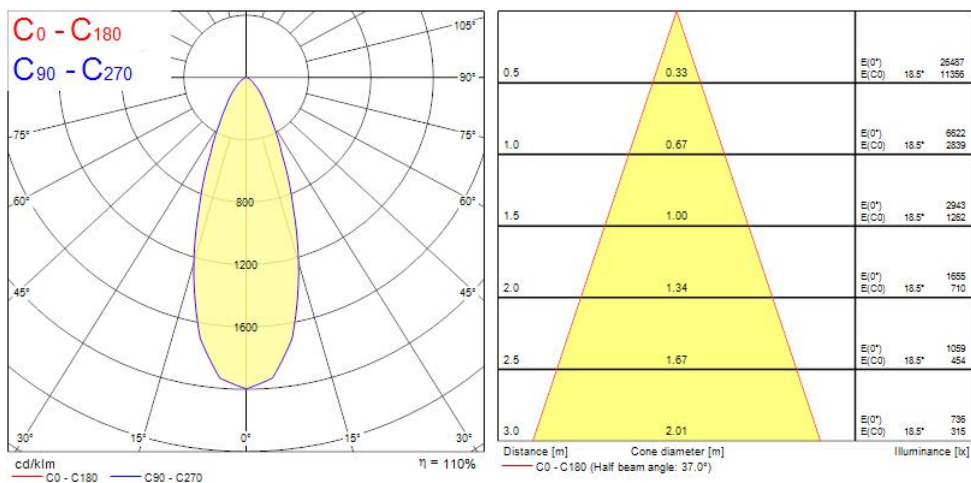

Concord

BEACON XL 93CRI 4K MEDIUM BEAM L3+DALI WHITE 2059705

Kleurafwijking in de tijd	3
Bundel breedte (#)	34
Photobiological Risk Group	RG1
Totaal energieverbruik (W)	33
Spanning (V)	240
Elektrische beschermingsklasse	Klasse II
Type ballast	Elektronische ballast
Minimum dimniveau (%)	99
Kleur behuizing	Wit
IP waarde	IP20
IK waarde	IK02
EAN code	5025768597055
Garantie	5 jaar

Fotometrische gegevens