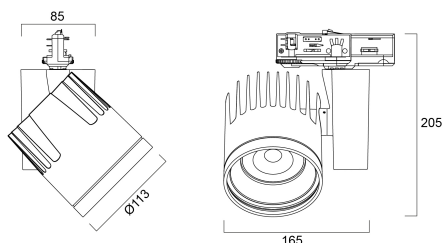

Concord

BEACON XL 93CRI 4K MEDIUM BEAM L3+DALI WHITE 2059705

Technische tekenings

Gegevenstabel

GENERAL DATA

Productnaam	BEACON XL 93CRI 4K MEDIUM BEAM L3+DALI WHITE
Technologie	LED
Behuizing	Aluminium
Montage	Railmontage
Omgeving	Binnen
Algemene toepassing	Musea & Galleries, Retail
Werkingstemperatuur (°)	25
ETIM klasse	EC001744
E-nummer FI	4280865
Garantie	5 jaar

OPTICAL DATA

Lumenstroom armatuur (lm)	3314
Efficiëntie armatuur lm/W	100
LOR (%)	100
Kleurtemperatuur (K)	4000
Lichtkleur	Neutraalwit
CRI (Ra)	93
Kleurafwijking in de tijd	3
Instelbare kleurkwaliteit	Nee