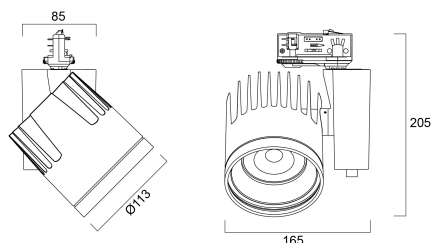

Concord

BEACON XL 93CRI 4K MEDIUM BEAM L3 ON-BOARD DIM BLACK 2059702

Technische tekenings

Gegevenstabel

GENERAL DATA

Productnaam	BEACON XL 93CRI 4K MEDIUM BEAM L3 ON-BOARD DIM BLACK
Technologie	LED
Behuizing	Aluminium
Montage	Railmontage
Omgeving	Binnen
Algemene toepassing	Musea & Galeries, Retail
Werkings temperatuur (°)	25
ETIM klasse	EC001744
E-nummer FI	4280862
Garantie	5 jaar

OPTICAL DATA

Lumenstroom armatuur (lm)	3314
Efficiëntie armatuur lm/W	100
LOR (%)	100
Kleurtemperatuur (K)	4000
Lichtkleur	Neutraalwit
CRI (Ra)	93
Kleurafwijking in de tijd	3
Instelbare kleurkwaliteit	Nee