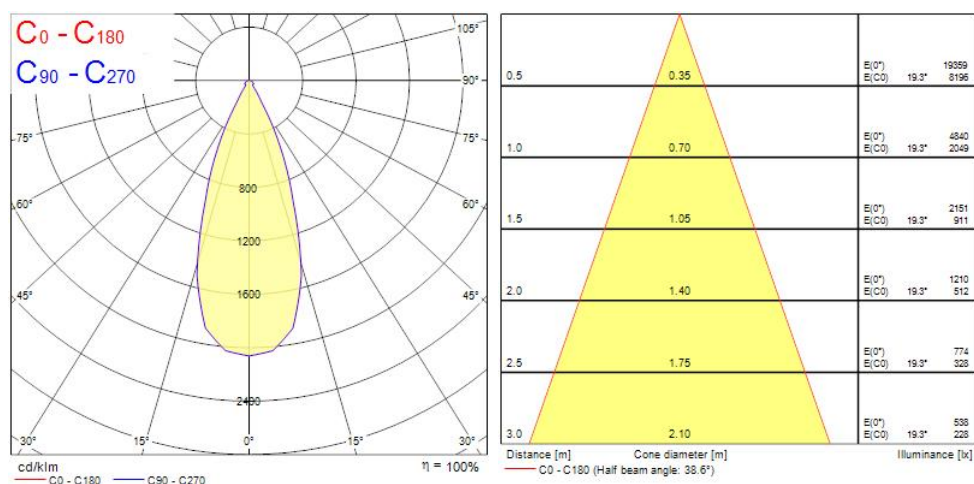

Concord

BEACON 85CRI 4K MEDIUM BEAM L3 TRAILING EDGE BLACK 2059672

Kleurtemperatuur (K)	4000
Lichtkleur	Neutraalwit
CRI (Ra)	85
Kleurafwijking in de tijd	3
Bundel breedte (#)	38
Photobiological Risk Group	RG1
Totaal energieverbruik (W)	21
Spanning (V)	240
Elektrische beschermingsklasse	Klasse II
Type ballast	Elektronische ballast
Minimum dimniveau (%)	97
Kleur behuizing	Zwart
IP waarde	IP20
IK waarde	IK02
EAN code	5025768596720
Garantie	5 jaar

Fotometrische gegevens