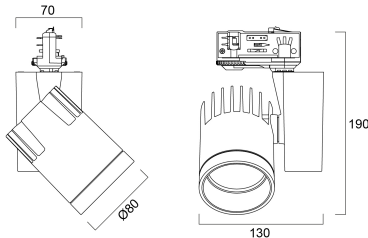

Concord

BEACON 85CRI 3K MEDIUM BEAM L3 TRAILING EDGE BLACK 2059666

Technische tekenings

Gegevenstabel

GENERAL DATA

Productnaam	BEACON 85CRI 3K MEDIUM BEAM L3 TRAILING EDGE BLACK
Technologie	LED
Behuizing	Aluminium
Montage	Railmontage
Omgeving	Binnen
Algemene toepassing	Musea & Galeries, Retail
Werkings temperatuur (°)	25
ETIM klasse	EC001744
E-nummer FI	4280816
E-nummer SE	7401243
Garantie	5 jaar

OPTICAL DATA

Lumenstroom armatuur (lm)	2269
Efficiëntie armatuur lm/W	108
LOR (%)	100
Kleurtemperatuur (K)	3000
Lichtkleur	Warmwit
CRI (Ra)	85
Kleurafwijking in de tijd	3