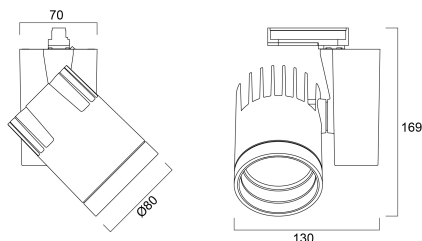

Concord

BEACON 85CRI 4K MEDIUM BEAM L1 TRAILING EDGE WHITE 2059661

Technische tekenings

Gegevenstabel

GENERAL DATA

Productnaam	BEACON 85CRI 4K MEDIUM BEAM L1 TRAILING EDGE WHITE
Technologie	LED
Behuizing	Aluminium
Montage	Railmontage
Omgeving	Binnen
Algemene toepassing	Musea & Galeries, Retail
Werkings temperatuur (°)	25
ETIM klasse	EC001744
E-nummer FI	4280823
E-nummer SE	7401238
Garantie	5 jaar

OPTICAL DATA

Lumenstroom armatuur (lm)	2348
Efficiëntie armatuur lm/W	112
LOR (%)	100
Kleurtemperatuur (K)	4000
Lichtkleur	Neutraalwit
CRI (Ra)	85
Kleurafwijking in de tijd	3