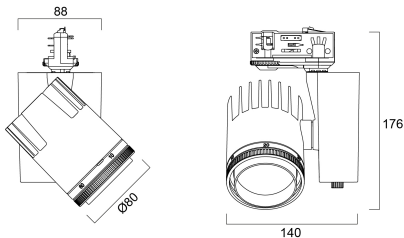

Concord

BEACON 93CRI 4K MEDIUM BEAM L3 ON-BOARD DIM BLACK 2059642

Technische tekenings

Gegevenstabel

GENERAL DATA

Productnaam	BEACON 93CRI 4K MEDIUM BEAM L3 ON-BOARD DIM BLACK
Technologie	LED
Behuizing	Aluminium
Montage	Railmontage
Omgeving	Binnen
Algemene toepassing	Musea & Galeries, Retail
Werkings temperatuur (°)	25
ETIM klasse	EC001744
Garantie	5 jaar

OPTICAL DATA

Lumenstroom armatuur (lm)	1885
Efficiëntie armatuur lm/W	90
LOR (%)	100
Kleurtemperatuur (K)	4000
Lichtkleur	Neutraalwit
CRI (Ra)	93
Kleurafwijking in de tijd	3
Instelbare kleurkwaliteit	Nee
Bundel breedte (#)	38