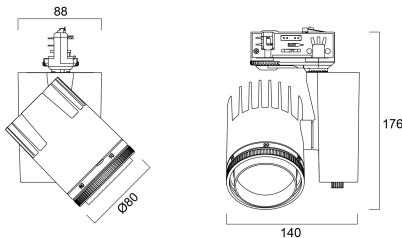

Concord

BEACON 93CRI 4K NARROW BEAM L3 ON-BOARD DIM BLACK 2059636

Technische tekenings

Gegevenstabel

GENERAL DATA

Productnaam	BEACON 93CRI 4K NARROW BEAM L3 ON-BOARD DIM BLACK
Technologie	LED
Behuizing	Aluminium
Montage	Railmontage
Omgeving	Binnen
Algemene toepassing	Musea & Galeries, Retail
Werkings temperatuur (°)	25
ETIM klasse	EC001744
Garantie	5 jaar

OPTICAL DATA

Lumenstroom armatuur (lm)	1669
Efficiëntie armatuur lm/W	79
LOR (%)	100
Kleurtemperatuur (K)	4000
Lichtkleur	Neutraalwit
CRI (Ra)	93
Kleurafwijking in de tijd	3
Instelbare kleurkwaliteit	Nee
Bundel breedte (#)	12