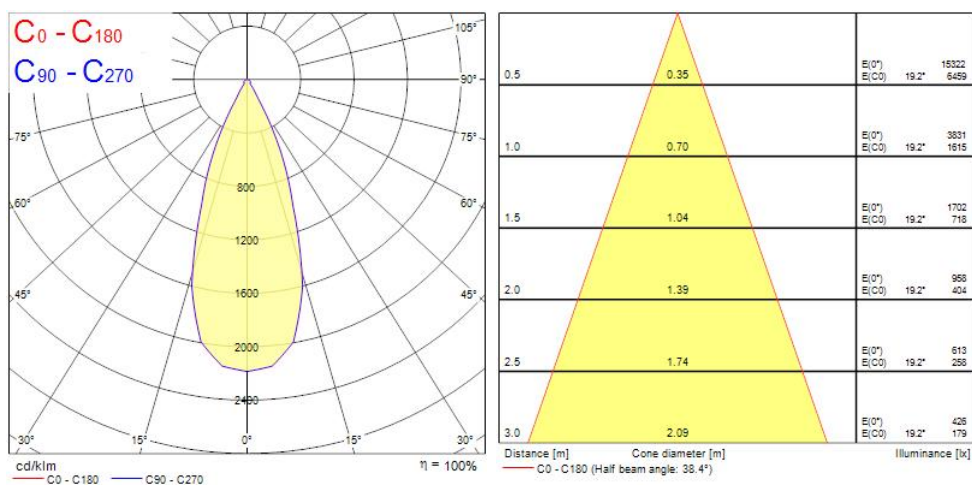

Concord

BEACON 93CRI 3K MEDIUM BEAM L3+DALI WHITE 2059627

CRI (Ra)	93
Kleurafwijking in de tijd	3
Bundel breedte (#)	38
Photobiological Risk Group	RG1
Totaal energieverbruik (W)	21
Spanning (V)	240
Elektrische beschermingsklasse	Klasse II
Type ballast	Elektronische ballast
Minimum dimniveau (%)	99
Kleur behuizing	Wit
IP waarde	IP20
IK waarde	IK02
EAN code	5025768596270
Garantie	5 jaar

Fotometrische gegevens