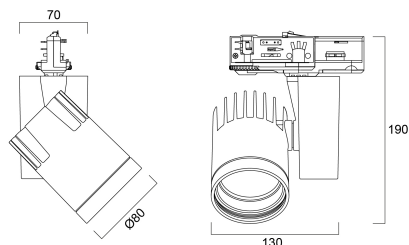

Concord

BEACON 93CRI 3K MEDIUM BEAM L3+DALI WHITE 2059627

Technische tekenings

Gegevenstabel

GENERAL DATA

Productnaam	BEACON 93CRI 3K MEDIUM BEAM L3+DALI WHITE
Technologie	LED
Behuizing	Aluminium
Montage	Railmontage
Omgeving	Binnen
Algemene toepassing	Musea & Galeries, Retail
Werkings temperatuur (°)	25
ETIM klasse	EC001744
Garantie	5 jaar

OPTICAL DATA

Lumenstroom armatuur (lm)	1753
Efficiëntie armatuur lm/W	83
LOR (%)	100
Kleurtemperatuur (K)	3000
Lichtkleur	Warmwit
CRI (Ra)	93
Kleurafwijking in de tijd	3
Instelbare kleurkwaliteit	Nee
Bundel breedte (#)	38