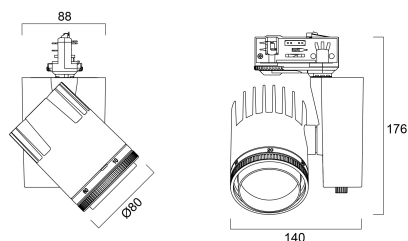

Concord

BEACON 93CRI 3K MEDIUM BEAM L3 ON-BOARD DIM BLACK 2059624

Technische tekenings

Gegevenstabel

GENERAL DATA

Productnaam	BEACON 93CRI 3K MEDIUM BEAM L3 ON-BOARD DIM BLACK
Technologie	LED
Behuizing	Aluminium
Montage	Railmontage
Omgeving	Binnen
Algemene toepassing	Musea & Galeries, Retail
Werkings temperatuur (°)	25
ETIM klasse	EC001744
Garantie	5 jaar

OPTICAL DATA

Lumenstroom armatuur (lm)	1753
Efficiëntie armatuur lm/W	83
LOR (%)	100
Kleurtemperatuur (K)	3000
Lichtkleur	Warmwit
CRI (Ra)	93
Kleurafwijking in de tijd	3
Instelbare kleurkwaliteit	Nee
Bundel breedte (#)	38