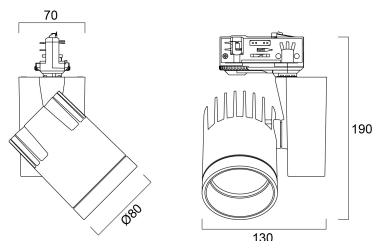

Concord

BEACON 93CRI 3K NARROW BEAM L3 TRAILING EDGE BLACK 2059616

Technische tekenings

Gegevenstabel

GENERAL DATA

Productnaam	BEACON 93CRI 3K NARROW BEAM L3 TRAILING EDGE BLACK
Technologie	LED
Behuizing	Aluminium
Montage	Railmontage
Omgeving	Binnen
Algemene toepassing	Musea & Galeries, Retail
Werkings temperatuur (°)	25
ETIM klasse	EC001744
Garantie	5 jaar

OPTICAL DATA

Lumenstroom armatuur (lm)	1512
Efficiëntie armatuur lm/W	72
LOR (%)	100
Kleurtemperatuur (K)	3000
Lichtkleur	Warmwit
CRI (Ra)	93
Kleurafwijking in de tijd	3
Instelbare kleurkwaliteit	Nee
Bundel breedte (#)	12