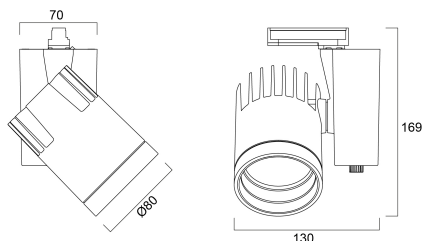

Concord

BEACON 93CRI 3K NARROW BEAM L1 TRAILING EDGE BLACK 2059580

Technische tekenings

Gegevenstabel

GENERAL DATA

Productnaam	BEACON 93CRI 3K NARROW BEAM L1 TRAILING EDGE BLACK
Technologie	LED
Behuizing	Aluminium
Montage	Railmontage
Omgeving	Binnen
Algemene toepassing	Musea & Galeries, Retail
Werkings temperatuur (°)	25
ETIM klasse	EC001744
Garantie	5 jaar

OPTICAL DATA

Lumenstroom armatuur (lm)	1512
Efficiëntie armatuur lm/W	72
LOR (%)	100
Kleurtemperatuur (K)	3000
Lichtkleur	Warmwit
CRI (Ra)	93
Kleurafwijking in de tijd	3
Instelbare kleurkwaliteit	Nee
Bundel breedte (#)	12