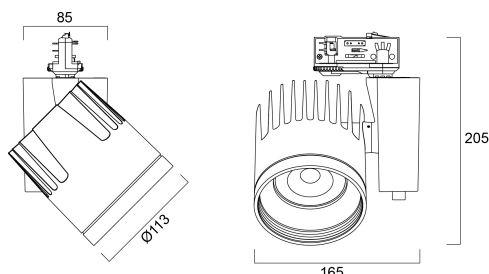

Fotometrische gegevens

Concord

BEACON XL ACCENT 97CRI 4K NARROW BEAM L3 ON-BOARD DIM
WHITE

2059577

Technische tekenings

Gegevenstabel

GENERAL DATA

Productnaam	BEACON XL ACCENT 97CRI 4K NARROW BEAM L3 ON-BOARD DIM WHITE
Technologie	LED
Behuizing	Aluminium
Montage	Railmontage
Omgeving	Binnen
Algemene toepassing	Musea & Galleries, Retail
Werkings temperatuur (°)	25
ETIM klasse	EC001744
Garantie	5 jaar

OPTICAL DATA

Lumenstroom armatuur (lm)	1827
Efficiëntie armatuur lm/W	55.36
LOR (%)	100
Kleurtemperatuur (K)	4000
Lichtkleur	Neutraalwit
CRI (Ra)	97
Kleurafwijking in de tijd	3
Instelbare kleurkwaliteit	Nee

PHYSICAL DATA

Kleur behuizing	Wit
IP waarde	IP20
IK waarde	IK02
Afwerking reflector	Geen
Breedte (mm)	165
Hoogte (mm)	205
Nominale diameter product (mm)	113
Gewicht (kg)	3.008

PACKAGING

Beschrijving verpakking	Karton
EAN code	5025768595778
Enkele lengte verpakking (cm)	25.0
Enkele breedte verpakking (cm)	19.5
Hoogte eenheidsverpakking (cm)	20.0
DUN14 (outer)	05025768595778
Eenheden per omdoos	1
Lengte omdoos (cm)	25.0
Breedte omdoos (cm)	19.5
Diepte omdoos (cm)	20.0