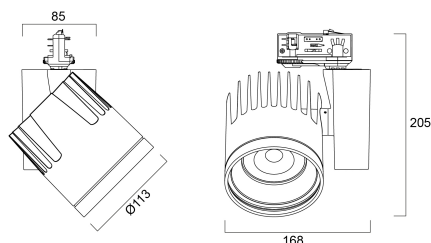

Concord

BEACON XXL MB HO 4K L3 WHT
2059314

Technische tekenings

Gegevenstabel

GENERAL DATA

Productnaam	BEACON XXL MB HO 4K L3 WHT
Technologie	LED
Behuizing	Aluminium
Montage	Railmontage
Omgeving	Binnen
Algemene toepassing	Retail
Werkings temperatuur (°)	25
ETIM klasse	EC001744
E-nummer FI	4278871
E-nummer SE	7401088
Garantie	5 jaar

OPTICAL DATA

Lumenstroom armatuur (lm)	4884
Efficiëntie armatuur lm/W	101.75
LOR (%)	100
Kleurtemperatuur (K)	4000
Lichtkleur	Neutraalwit
CRI (Ra)	85
Kleurafwijking in de tijd	3
Instelbare kleurkwaliteit	Nee