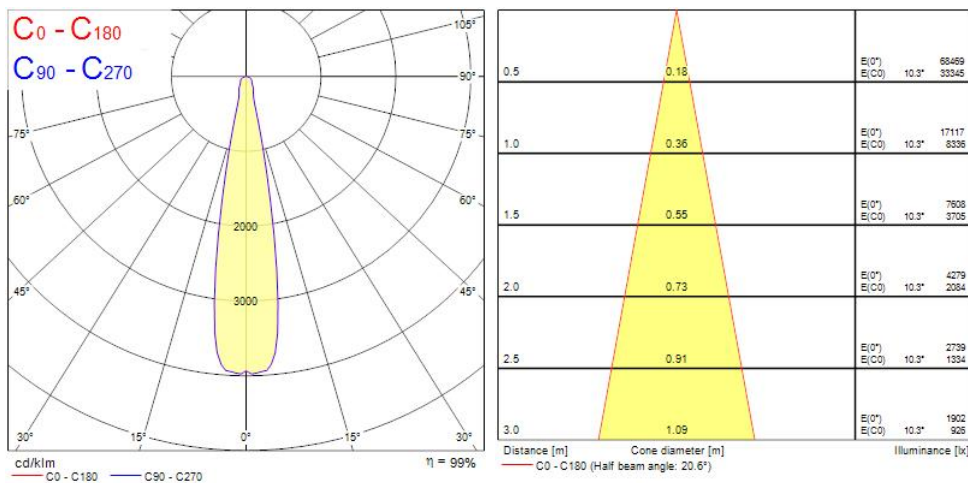

Concord

BEACON XXL NB HO 3K L3 WHT 2059308

CRI (Ra)	85
Kleurafwijking in de tijd	3
Bundel breedte (#)	21
Photobiological Risk Group	RG1
Totaal energieverbruik (W)	48
Spanning (V)	240
Elektrische beschermingsklasse	Klasse I
Type ballast	Elektronische ballast
Kleur behuizing	Wit
IP waarde	IP20
EAN code	5025768593088
Garantie	5 jaar

Fotometrische gegevens