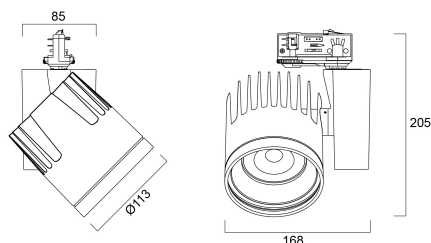

Productoverzicht

Productnaam	BEACON XXL NB HO 3K L3 WHT
Technologie	LED
Behuizing	Aluminium
Montage	Railmontage
Omgeving	Binnen
Algemene toepassing	Retail
ETIM klasse	EC001744
E-nummer FI	4278855
E-nummer SE	7401091
Lumenstroom armatuur (lm)	4351
Efficiëntie armatuur lm/W	90.65
LOR (%)	100
Kleurtemperatuur (K)	3000
Lichtkleur	Warmwit

Concord

BEACON XXL NB HO 3K L3 WHT 2059308

CRI (Ra)	85
Kleurafwijking in de tijd	3
Bundel breedte (#)	21
Photobiological Risk Group	RG1
Totaal energieverbruik (W)	48
Spanning (V)	240
Elektrische beschermingsklasse	Klasse I
Type ballast	Elektronische ballast
Kleur behuizing	Wit
IP waarde	IP20
EAN code	5025768593088
Garantie	5 jaar

Fotometrische gegevens

Concord

BEACON XXL NB HO 3K L3 WHT
2059308

Technische tekenings

Gegevenstabel

GENERAL DATA

Productnaam	BEACON XXL NB HO 3K L3 WHT
Technologie	LED
Behuizing	Aluminium
Montage	Railmontage
Omgeving	Binnen
Algemene toepassing	Retail
Werkings temperatuur (°)	25
ETIM klasse	EC001744
E-nummer FI	4278855
E-nummer SE	7401091
Garantie	5 jaar

Concord

BEACON XXL NB HO 3K L3 WHT
2059308

Gewicht (kg)	1.375
--------------	-------

PACKAGING

Beschrijving verpakking	Karton
EAN code	5025768593088
Enkele lengte verpakking (cm)	25.0
Enkele breedte verpakking (cm)	19.5
Hoogte eenheidsverpakking (cm)	20.0
DUN14 (outer)	05025768593088
Eenheden per omdoos	1
Lengte omdoos (cm)	25.0
Breedte omdoos (cm)	19.5
Diepte omdoos (cm)	20.0