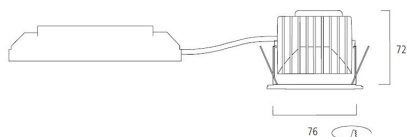

Dimensions (mm)