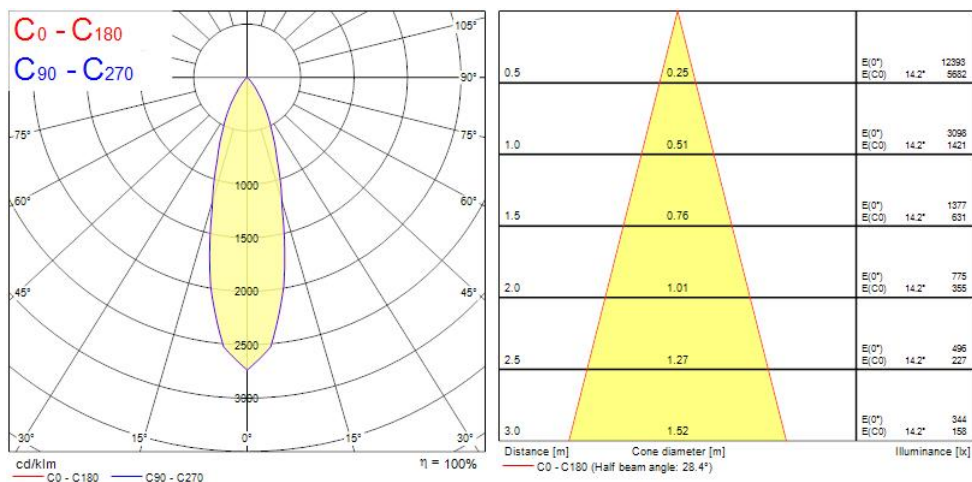

Concord

MYRIAD DECO IP65 SPOT 4000K PHDM SILVER WBEZ 2059245

Kleur behuizing	Silver
IP waarde	IP65/20
IK waarde	IK02
EAN code	5025768592456
Garantie	5 jaar

Fotometrische gegevens

Technische tekenings