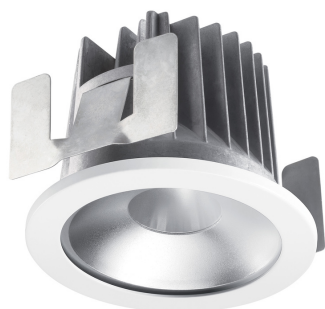

Concord

MYRIAD DECO IP65 SPOT 4000K PHDM SILVER WBEZ 2059245

Productkenmerken

- MYRD IP ST 4K PHDM SIL WBEZ

Productoverzicht

Productnaam	MYRIAD DECO IP65 SPOT 4000K PHDM SILVER WBEZ
Technologie	LED
Behuizing	Aluminium
Montage	Plafondinbouw
Omgeving	Binnen
Algemene toepassing	Horeca, Kantoor, Residentieel & Consument, Retail
ETIM klasse	EC001744
Lumenstroom armatuur (lm)	1132
Efficiëntie armatuur lm/W	113
LOR (%)	100
Kleurtemperatuur (K)	4000
Lichtkleur	Neutraalwit
CRI (Ra)	90
Initiële kleurvariatie (SDCM)	3
Bundel breedte (#)	28
Photobiological Risk Group	RG1
Totaal energieverbruik (W)	10
Elektrische beschermingsklasse	Klasse II
Type ballast	Elektronische ballast
Minimum dimniveau (%)	10

Concord

MYRIAD DECO IP65 SPOT 4000K PHDM SILVER WBEZ 2059245

Kleur behuizing	Silver
IP waarde	IP65/20
IK waarde	IK02
EAN code	5025768592456
Garantie	5 jaar

Fotometrische gegevens

Technische tekenings

Dimensions (mm)

Gegevenstabel

GENERAL DATA

Productnaam	MYRIAD DECO IP65 SPOT 4000K PHDM SILVER WBEZ
Technologie	LED
Behuizing	Aluminium
Montage	Plafondinbouw
Omgeving	Binnen
Algemene toepassing	Horeca, Kantoor, Residentieel & Consument, Retail
Werkings temperatuur (°)	25
ETIM klasse	EC001744
Garantie	5 jaar