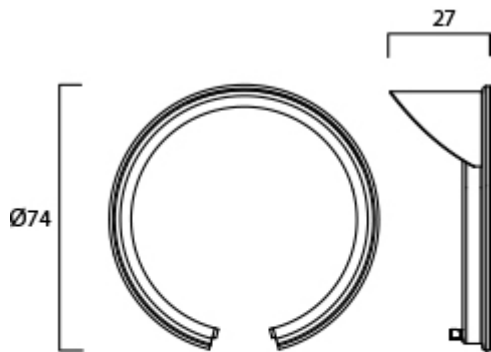

Concord

BCON TUNE PEAK BLK
2059220

Productkenmerken

- Peak accessory, black RAL 9006, attachment for reducing glare and controlling light spill, ideal for increasing visual comfort in museum, gallery and high-end retail applications, suitable for use with Beacon Tune

Concord

BCON TUNE PEAK BLK
2059220

Technische tekenings

Dimensions (mm)

Gegevenstabel

GENERAL DATA

Productnaam	BCON TUNE PEAK BLK
Technologie	Toebehoren
Behuizing	Aluminium
Montage	Railmontage
Omgeving	Binnen
Algemene toepassing	Musea & Galeries, Retail
ETIM klasse	EC002558
Garantie	5 jaar

PHYSICAL DATA

Kleur behuizing	Zwart
IP waarde	IP20
Breedte (mm)	27
Hoogte (mm)	74
Gewicht (kg)	0.16

PACKAGING

Beschrijving verpakking	Karton
EAN code	5025768592203
Enkele lengte verpakking (cm)	0.18
Enkele breedte verpakking (cm)	0.265
Hoogte eenheidsverpakking (cm)	0.01
DUN14 (outer)	05025768592203
Eenheden per omdoos	1
Lengte omdoos (cm)	0.18
Breedte omdoos (cm)	0.265
Diepte omdoos (cm)	0.01