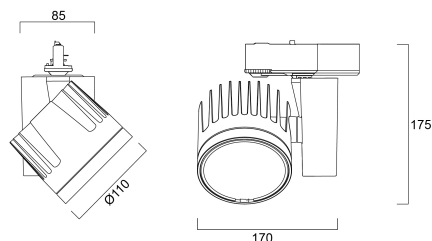

Concord

BEACON WW LED DALI 3K L3 BLK 2059073

Technische tekenings

Gegevenstabel

GENERAL DATA

Productnaam	BEACON WW LED DALI 3K L3 BLK
Technologie	LED
Behuizing	Aluminium
Montage	Railmontage
Omgeving	Binnen
Algemene toepassing	Musea & Galleries, Retail
Werkings temperatuur (°)	25
ETIM klasse	EC001744
E-nummer FI	4276806
Garantie	5 jaar

OPTICAL DATA

Lumenstroom armatuur (lm)	3823
Efficiëntie armatuur lm/W	80
LOR (%)	100
Kleurtemperatuur (K)	3000
Lichtkleur	Warmwit
CRI (Ra)	93
Kleurafwijking in de tijd	3
Instelbare kleurkwaliteit	Nee
Photobiological Risk Group	RG1