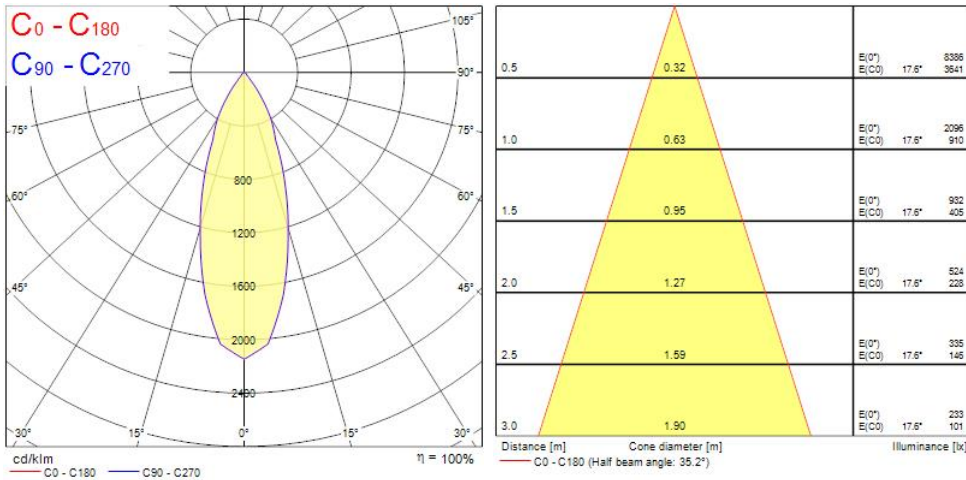

Concord

MYRIAD DECO IP65 FLOOD 4000K DALI BLACK CBEZ 2058973

Kleur behuizing	Zwart
IP waarde	IP65/20
IK waarde	IK02
EAN code	5025768589739
Garantie	5 jaar

Fotometrische gegevens

Technische tekenings