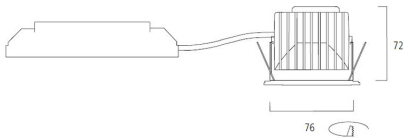

Dimensions (mm)