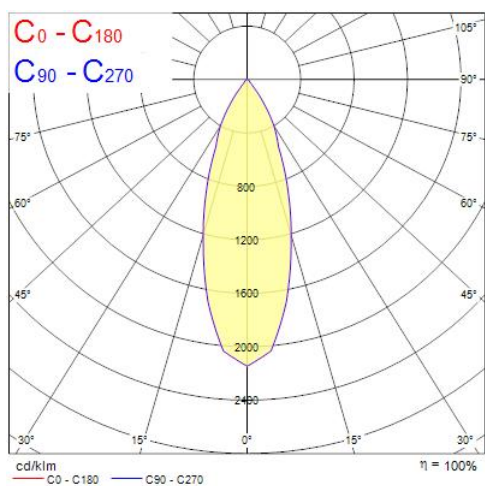

Fotometrische gegevens

Distance [m]	Cone diameter [m]	E(0°) E(C0)	17.6°	Illuminance [lx]
0.5	0.32	E(0°) E(C0)	17.6°	3396 3641
1.0	0.63	E(0°) E(C0)	17.6°	2096 910
1.5	0.95	E(0°) E(C0)	17.6°	932 405
2.0	1.27	E(0°) E(C0)	17.6°	524 228
2.5	1.59	E(0°) E(C0)	17.6°	335 145
3.0	1.90	E(0°) E(C0)	17.6°	233 101

Distance [m] Cone diameter [m] Illuminance [lx]
C0 - C180 (Half beam angle: 35.2°)

Distance [m]	Cone diameter [m]	E(0°) E(C0)	17.6°	Illuminance [lx]
0.5	0.32	E(0°) E(C0)	17.6°	3021 1312
1.0	0.63	E(0°) E(C0)	17.6°	755 328
1.5	0.95	E(0°) E(C0)	17.6°	335 145
2.0	1.27	E(0°) E(C0)	17.6°	189 82
2.5	1.59	E(0°) E(C0)	17.6°	121 52
3.0	1.90	E(0°) E(C0)	17.6°	84 36