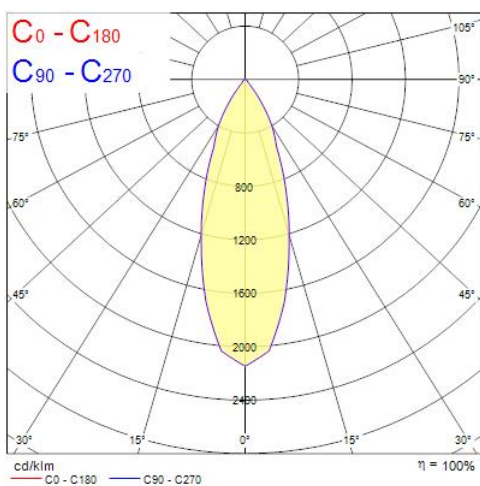

Fotometrische gegevens

Distance [m]	Cone diameter [m]	E(0°) E(C0)	17.6°	Illuminance [lx]
0.5	0.32	E(0°) E(C0)	17.6°	3396 3641
1.0	0.63	E(0°) E(C0)	17.6°	2096 910
1.5	0.95	E(0°) E(C0)	17.6°	932 405
2.0	1.27	E(0°) E(C0)	17.6°	524 228
2.5	1.59	E(0°) E(C0)	17.6°	335 145
3.0	1.90	E(0°) E(C0)	17.6°	233 101

Distance [m] Cone diameter [m] Illuminance [lx]
C0 - C180 (Half beam angle: 35.2°)

Distance [m]	Cone diameter [m]	E(0°) E(C0)	17.6°	Illuminance [lx]
0.5	0.32	E(0°) E(C0)	17.6°	3021 1312
1.0	0.63	E(0°) E(C0)	17.6°	755 328
1.5	0.95	E(0°) E(C0)	17.6°	335 145
2.0	1.27	E(0°) E(C0)	17.6°	189 82
2.5	1.59	E(0°) E(C0)	17.6°	121 52
3.0	1.90	E(0°) E(C0)	17.6°	84 36