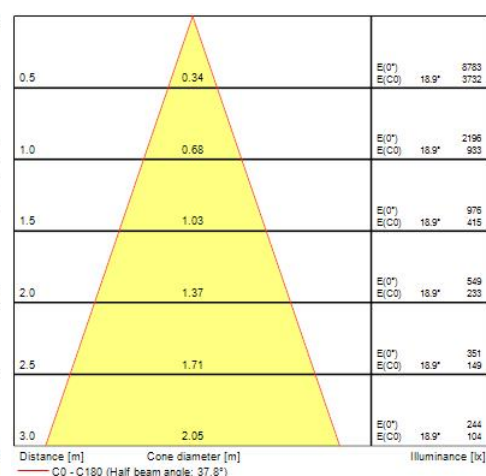

Concord

MYRIAD DECO IP65 FLOOD 2700K DALI EM WHITE CBEZ
2058943

Productkenmerken

- MYRD IP FL 2.7K DALI EM WHT CBEZ

Productoverzicht

Productnaam	MYRIAD DECO IP65 FLOOD 2700K DALI EM WHITE CBEZ
Technologie	LED
Behuizing	Aluminium
Montage	Plafondinbouw
Omgeving	Binnen
Algemene toepassing	Horeca, Kantoor, Residentieel & Consument, Retail
ETIM klasse	EC001744
Lumenstroom armatuur (lm)	1128
Efficiëntie armatuur lm/W	94
LOR (%)	100
Kleurtemperatuur (K)	2700
Lichtkleur	Candlelight
CRI (Ra)	90
Initiële kleurvariatie (SDCM)	3
Bundel breedte (#)	46
Photobiological Risk Group	RG1
Luminous flux (emergency) (lm)	307
Totaal energieverbruik (W)	12
Elektrische beschermingsklasse	Klasse II
Type ballast	Elektronische ballast

MYRIAD DECO IP65 FLOOD 2700K DALI EM WHITE CBEZ 2058943

Minimum dimniveau (%)	1
Kleur behuizing	Wit
IP waarde	IP65/20
IK waarde	IK02
EAN code	5025768589432
Garantie	5 jaar

Fotometrische gegevens

Concord

MYRIAD DECO IP65 FLOOD 2700K DALI EM WHITE CBEZ 2058943