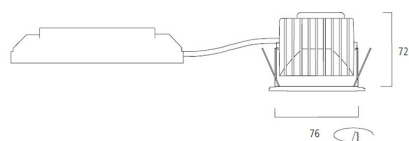

Technische tekenings

Dimensions (mm)

Gegevenstabel

GENERAL DATA

Productnaam	MYRIAD DECO IP65 FLOOD 2700K DALI EM WHITE CBEZ
Technologie	LED
Behuizing	Aluminium
Montage	Plafondinbouw
Omgeving	Binnen
Algemene toepassing	Horeca, Kantoor, Residentieel & Consument, Retail
Werkings temperatuur (°)	25
ETIM klasse	EC001744
Garantie	5 jaar