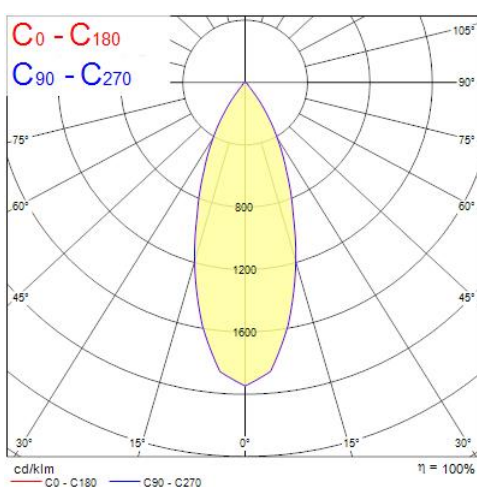

Concord

MYRIAD DECO IP65 FLOOD 2700K DALI EM WHITE CBEZ
2058943

Productkenmerken

- MYRD IP FL 2.7K DALI EM WHT CBEZ

Productoverzicht

Productnaam	MYRIAD DECO IP65 FLOOD 2700K DALI EM WHITE CBEZ
Technologie	LED
Behuizing	Aluminium
Montage	Plafondinbouw
Omgeving	Binnen
Algemene toepassing	Horeca, Kantoor, Residentieel & Consument, Retail
ETIM klasse	EC001744
Lumenstroom armatuur (lm)	1128
Efficiëntie armatuur lm/W	94
LOR (%)	100
Kleurtemperatuur (K)	2700
Lichtkleur	Candlelight
CRI (Ra)	90
Initiële kleurvariatie (SDCM)	3
Bundel breedte (#)	46
Photobiological Risk Group	RG1
Luminous flux (emergency) (lm)	307
Totaal energieverbruik (W)	12
Elektrische beschermingsklasse	Klasse II
Type ballast	Elektronische ballast

MYRIAD DECO IP65 FLOOD 2700K DALI EM WHITE CBEZ 2058943

Minimum dimniveau (%)	1
Kleur behuizing	Wit
IP waarde	IP65/20
IK waarde	IK02
EAN code	5025768589432
Garantie	5 jaar

Fotometrische gegevens

Concord

MYRIAD DECO IP65 FLOOD 2700K DALI EM WHITE CBEZ 2058943