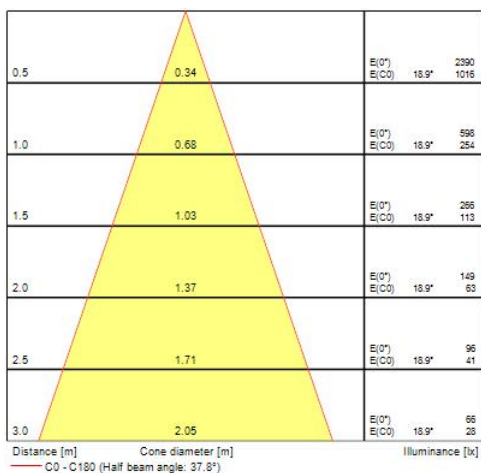

MYRIAD DECO IP65 FLOOD 2700K DALI EM WHITE CBEZ 2058943

Minimum dimniveau (%)	1
Kleur behuizing	Wit
IP waarde	IP65/20
IK waarde	IK02
EAN code	5025768589432
Garantie	5 jaar

Fotometrische gegevens