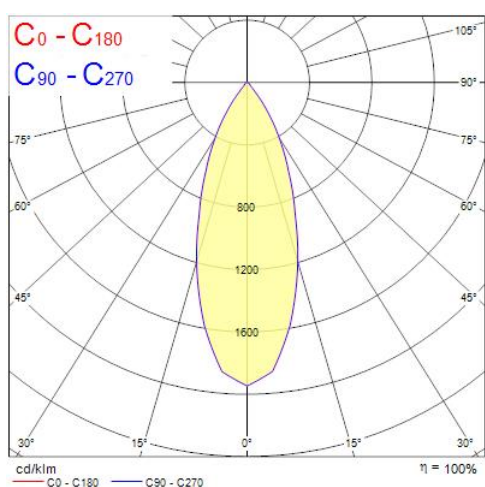

Concord

MYRIAD DECO IP65 FLOOD 2700K DALI EM WHITE CBEZ
2058943

Productkenmerken

- MYRD IP FL 2.7K DALI EM WHT CBEZ

Productoverzicht

Productnaam	MYRIAD DECO IP65 FLOOD 2700K DALI EM WHITE CBEZ
Technologie	LED
Behuizing	Aluminium
Montage	Plafondinbouw
Omgeving	Binnen
Algemene toepassing	Horeca, Kantoor, Residentieel & Consument, Retail
ETIM klasse	EC001744
Lumenstroom armatuur (lm)	1128
Efficiëntie armatuur lm/W	94
LOR (%)	100
Kleurtemperatuur (K)	2700
Lichtkleur	Candlelight
CRI (Ra)	90
Initiële kleurvariatie (SDCM)	3
Bundel breedte (#)	46
Photobiological Risk Group	RG1
Luminous flux (emergency) (lm)	307
Totaal energieverbruik (W)	12
Elektrische beschermingsklasse	Klasse II
Type ballast	Elektronische ballast

MYRIAD DECO IP65 FLOOD 2700K DALI EM WHITE CBEZ 2058943

Minimum dimniveau (%)	1
Kleur behuizing	Wit
IP waarde	IP65/20
IK waarde	IK02
EAN code	5025768589432
Garantie	5 jaar

Fotometrische gegevens

Concord

MYRIAD DECO IP65 FLOOD 2700K DALI EM WHITE CBEZ 2058943