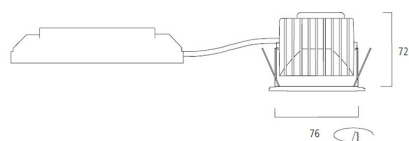

Technische tekenings

Dimensions (mm)

Gegevenstabel

GENERAL DATA

Productnaam	MYRIAD DECO IP65 SPOT 3000K DALI EM WHITE CBEZ
Technologie	LED
Behuizing	Aluminium
Montage	Plafondinbouw
Omgeving	Binnen
Algemene toepassing	Horeca, Kantoor, Residentieel & Consument, Retail
Werkings temperatuur (°)	25
ETIM klasse	EC001744
Garantie	5 jaar