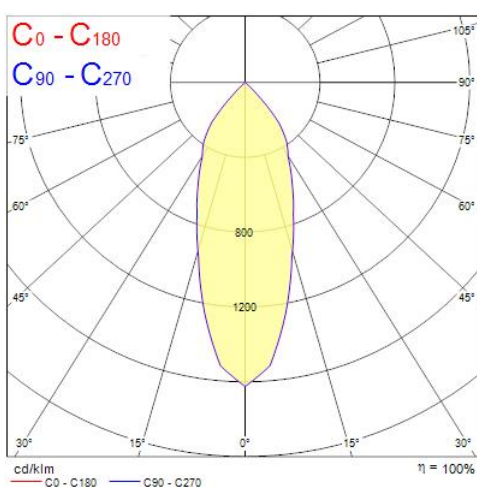

MYRIAD DECO IP65 SPOT 3000K DALI EM WHITE CBEZ 2058935

Minimum dimniveau (%)

1

Kleur behuizing

Wit

IP waarde

IP65/20

IK waarde

IK02

EAN code

5025768589357

Garantie

5 jaar

Fotometrische gegevens

Concord

MYRIAD DECO IP65 SPOT 3000K DALI EM WHITE CBEZ 2058935

Technische tekenings

Dimensions (mm)

Gegevenstabel

GENERAL DATA

Productnaam	MYRIAD DECO IP65 SPOT 3000K DALI EM WHITE CBEZ
Technologie	LED
Behuizing	Aluminium
Montage	Plafondinbouw
Omgeving	Binnen
Algemene toepassing	Horeca, Kantoor, Residentieel & Consument, Retail
Werkings temperatuur (°)	25
ETIM klasse	EC001744
Garantie	5 jaar

OPTICAL DATA

Lumenstroom armatuur (lm)	1106
Efficiëntie armatuur lm/W	92
LOR (%)	100
Kleurtemperatuur (K)	3000