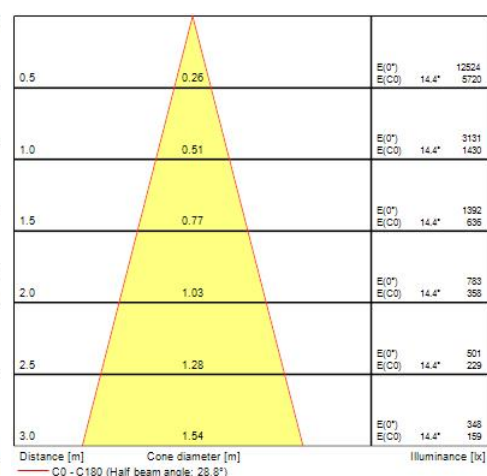

MYRIAD DECO IP65 SPOT 3000K DALI EM WHITE CBEZ 2058935

Minimum dimniveau (%)

1

Kleur behuizing

Wit

IP waarde

IP65/20

IK waarde

IK02

EAN code

5025768589357

Garantie

5 jaar

Fotometrische gegevens

Concord

MYRIAD DECO IP65 SPOT 3000K DALI EM WHITE CBEZ 2058935

Technische tekenings

Dimensions (mm)

Gegevenstabel

GENERAL DATA

Productnaam	MYRIAD DECO IP65 SPOT 3000K DALI EM WHITE CBEZ
Technologie	LED
Behuizing	Aluminium
Montage	Plafondinbouw
Omgeving	Binnen
Algemene toepassing	Horeca, Kantoor, Residentieel & Consument, Retail
Werkings temperatuur (°)	25
ETIM klasse	EC001744
Garantie	5 jaar

OPTICAL DATA

Lumenstroom armatuur (lm)	1106
Efficiëntie armatuur lm/W	92
LOR (%)	100
Kleurtemperatuur (K)	3000