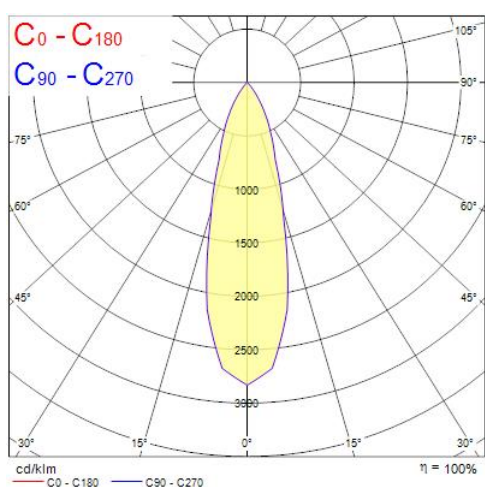

MYRIAD DECO IP65 SPOT 3000K DALI EM WHITE CBEZ 2058935

Minimum dimniveau (%)

1

Kleur behuizing

Wit

IP waarde

IP65/20

IK waarde

IK02

EAN code

5025768589357

Garantie

5 jaar

Fotometrische gegevens

Concord

MYRIAD DECO IP65 SPOT 3000K DALI EM WHITE CBEZ 2058935

Technische tekenings

Dimensions (mm)

Gegevenstabel

GENERAL DATA

Productnaam	MYRIAD DECO IP65 SPOT 3000K DALI EM WHITE CBEZ
Technologie	LED
Behuizing	Aluminium
Montage	Plafondinbouw
Omgeving	Binnen
Algemene toepassing	Horeca, Kantoor, Residentieel & Consument, Retail
Werkings temperatuur (°)	25
ETIM klasse	EC001744
Garantie	5 jaar

OPTICAL DATA

Lumenstroom armatuur (lm)	1106
Efficiëntie armatuur lm/W	92
LOR (%)	100
Kleurtemperatuur (K)	3000