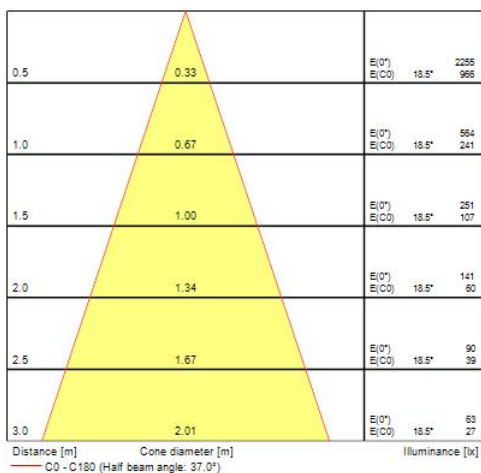

MYRIAD DECO IP65 SPOT 3000K DALI EM WHITE CBEZ 2058935

Minimum dimniveau (%)

1

Kleur behuizing

Wit

IP waarde

IP65/20

IK waarde

IK02

EAN code

5025768589357

Garantie

5 jaar

Fotometrische gegevens

Concord

MYRIAD DECO IP65 SPOT 3000K DALI EM WHITE CBEZ 2058935

Technische tekenings

Dimensions (mm)

Gegevenstabel

GENERAL DATA

Productnaam	MYRIAD DECO IP65 SPOT 3000K DALI EM WHITE CBEZ
Technologie	LED
Behuizing	Aluminium
Montage	Plafondinbouw
Omgeving	Binnen
Algemene toepassing	Horeca, Kantoor, Residentieel & Consument, Retail
Werkings temperatuur (°)	25
ETIM klasse	EC001744
Garantie	5 jaar

OPTICAL DATA

Lumenstroom armatuur (lm)	1106
Efficiëntie armatuur lm/W	92
LOR (%)	100
Kleurtemperatuur (K)	3000