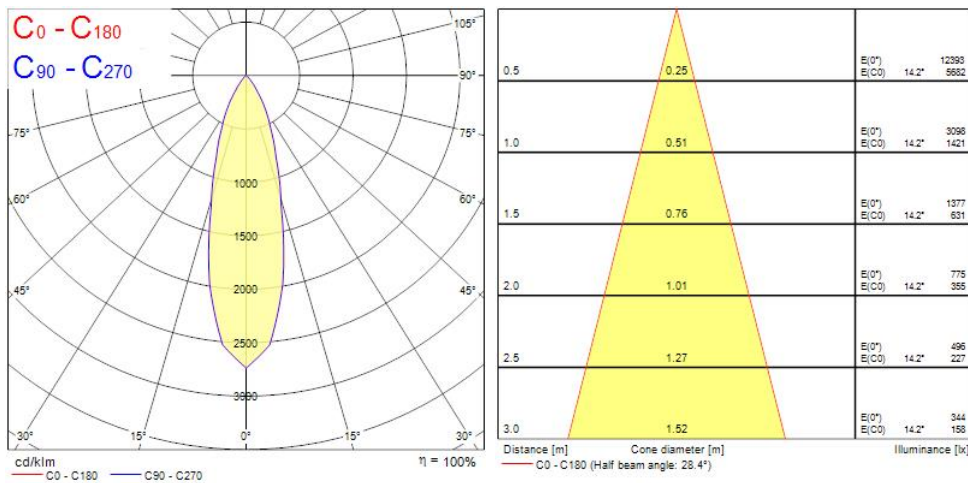

Concord

MYRIAD DECO IP65 SPOT 4000K PHDM SILVER CBEZ 2058912

Kleur behuizing	Silver
IP waarde	IP65/20
IK waarde	IK02
EAN code	5025768589128
Garantie	5 jaar

Fotometrische gegevens

Technische tekenings