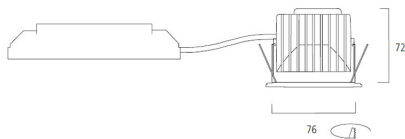

MYRIAD DECO IP65 FLOOD 3000K DALI EM WHITE WBEZ 2058875

Technische tekenings

Dimensions (mm)

Gegevenstabel

GENERAL DATA

Productnaam	MYRIAD DECO IP65 FLOOD 3000K DALI EM WHITE WBEZ
Technologie	LED
Behuizing	Aluminium
Montage	Plafondinbouw
Omgeving	Binnen
Algemene toepassing	Horeca, Kantoor, Residentieel & Consument, Retail
Werkings temperatuur (°)	25
ETIM klasse	EC001744
Garantie	5 jaar