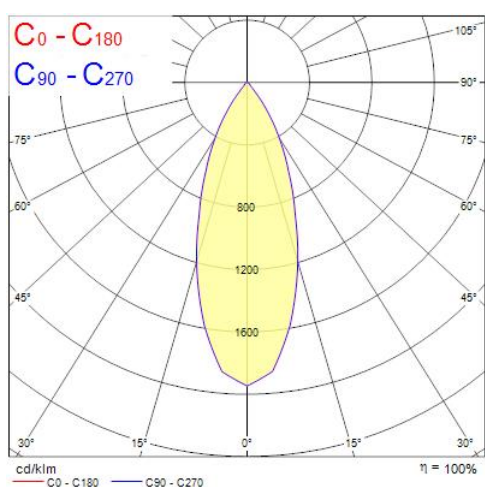

Concord

MYRIAD DECO IP65 FLOOD 3000K DALI EM WHITE WBEZ 2058875

Minimum dimniveau (%)	1
Kleur behuizing	Wit
IP waarde	IP65/20
IK waarde	IK02
EAN code	5025768588756
Garantie	5 jaar

Fotometrische gegevens