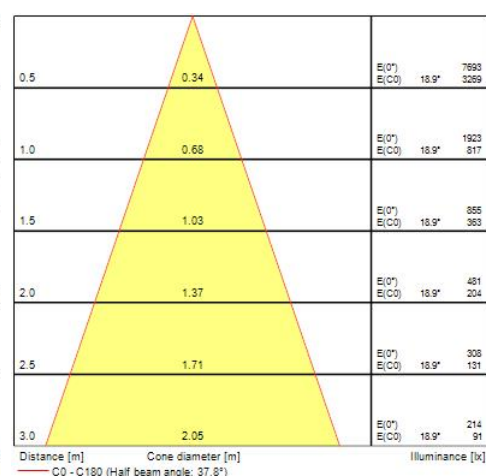

Concord

MYRIAD DECO IP65 FLOOD 3000K DALI EM WHITE WBEZ 2058875

Minimum dimniveau (%)	1
Kleur behuizing	Wit
IP waarde	IP65/20
IK waarde	IK02
EAN code	5025768588756
Garantie	5 jaar

Fotometrische gegevens