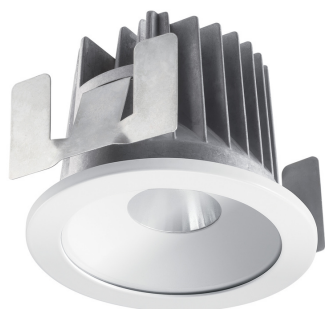

Concord

MYRIAD DECO IP65 FLOOD 3000K DALI EM WHITE WBEZ
2058875

Productkenmerken

- MYRD IP FL 3K DALI EM WHT WBEZ

Productoverzicht

Productnaam	MYRIAD DECO IP65 FLOOD 3000K DALI EM WHITE WBEZ
Technologie	LED
Behuizing	Aluminium
Montage	Plafondinbouw
Omgeving	Binnen
Algemene toepassing	Horeca, Kantoor, Residentieel & Consument, Retail
ETIM klasse	EC001744
Lumenstroom armatuur (lm)	988
Efficiëntie armatuur lm/W	82
LOR (%)	100
Kleurtemperatuur (K)	3000
Lichtkleur	Warmwit
CRI (Ra)	90
Initiële kleurvariatie (SDCM)	3
Bundel breedte (#)	46
Photobiological Risk Group	RG1
Luminous flux (emergency) (lm)	359
Totaal energieverbruik (W)	12
Elektrische beschermingsklasse	Klasse II
Type ballast	Elektronische ballast

Concord

MYRIAD DECO IP65 FLOOD 3000K DALI EM WHITE WBEZ 2058875

Minimum dimniveau (%)	1
Kleur behuizing	Wit
IP waarde	IP65/20
IK waarde	IK02
EAN code	5025768588756
Garantie	5 jaar

Fotometrische gegevens

Concord

MYRIAD DECO IP65 FLOOD 3000K DALI EM WHITE WBEZ 2058875

Technische tekenings

Dimensions (mm)

Gegevenstabel

GENERAL DATA

Productnaam	MYRIAD DECO IP65 FLOOD 3000K DALI EM WHITE WBEZ
Technologie	LED
Behuizing	Aluminium
Montage	Plafondinbouw
Omgeving	Binnen
Algemene toepassing	Horeca, Kantoor, Residentieel & Consument, Retail
Werkings temperatuur (°)	25
ETIM klasse	EC001744
Garantie	5 jaar