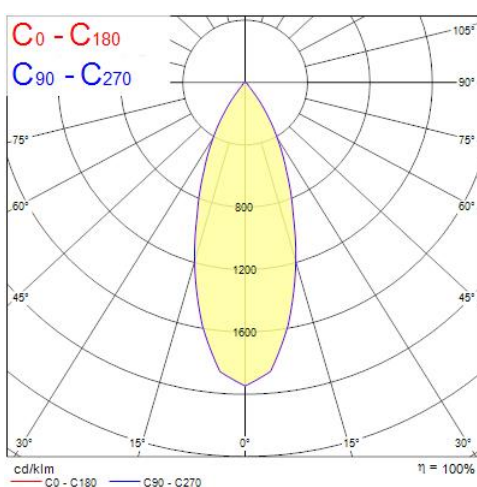

Concord

MYRIAD DECO IP65 FLOOD 3000K DALI EM WHITE WBEZ 2058875

Minimum dimniveau (%)	1
Kleur behuizing	Wit
IP waarde	IP65/20
IK waarde	IK02
EAN code	5025768588756
Garantie	5 jaar

Fotometrische gegevens