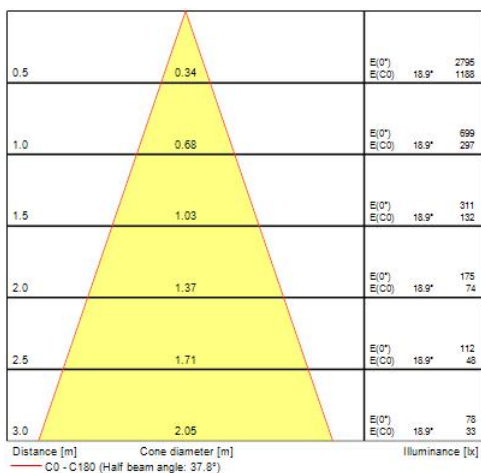

Concord

MYRIAD DECO IP65 FLOOD 3000K DALI EM WHITE WBEZ 2058875

Minimum dimniveau (%)	1
Kleur behuizing	Wit
IP waarde	IP65/20
IK waarde	IK02
EAN code	5025768588756
Garantie	5 jaar

Fotometrische gegevens