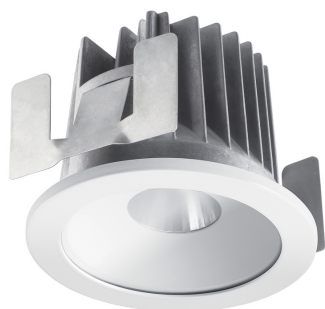

## MYRIAD DECO IP65 SPOT 4000K DALI WHITE WBEZ 2058865

### Productkenmerken

- MYRD IP ST 4K DALI WHT WBEZ

### Productoverzicht

Productnaam	MYRIAD DECO IP65 SPOT 4000K DALI WHITE WBEZ
Technologie	LED
Behuizing	Aluminium
Montage	Plafondinbouw
Omgeving	Binnen
Algemene toepassing	Horeca, Kantoor, Residentieel & Consument, Retail
ETIM klasse	EC001744
Lumenstroom armatuur (lm)	1132
Efficiëntie armatuur lm/W	113
LOR (%)	100
Kleurtemperatuur (K)	4000
Lichtkleur	Neutraalwit
CRI (Ra)	90
Initiële kleurvariatie (SDCM)	3
Bundel breedte (#)	28
Photobiological Risk Group	RG1
Totaal energieverbruik (W)	10
Elektrische beschermingsklasse	Klasse II
Type ballast	Elektronische ballast
Minimum dimniveau (%)	1