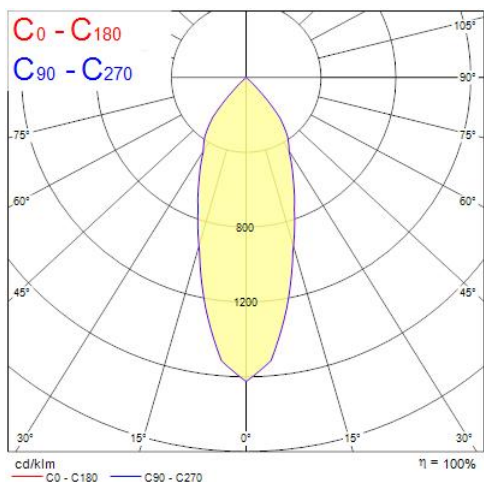

Concord

MYRIAD DECO IP65 SPOT 2700K PHDM EM WHITE WBEZ 2058858

Kleur behuizing

Wit

IP waarde

IP65/20

IK waarde

IK02

EAN code

5025768588589

Garantie

5 jaar

Fotometrische gegevens