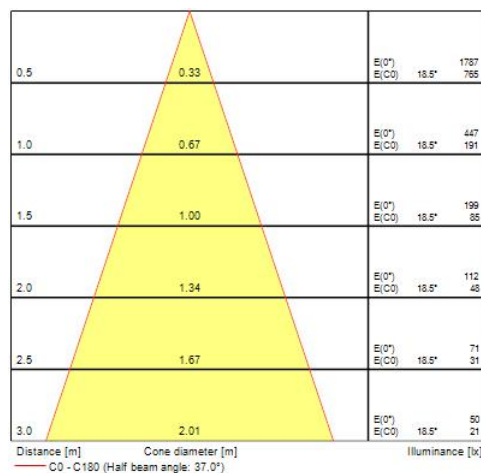

Concord

MYRIAD DECO IP65 SPOT 2700K PHDM EM WHITE WBEZ 2058858

Kleur behuizing

Wit

IP waarde

IP65/20

IK waarde

IK02

EAN code

5025768588589

Garantie

5 jaar

Fotometrische gegevens