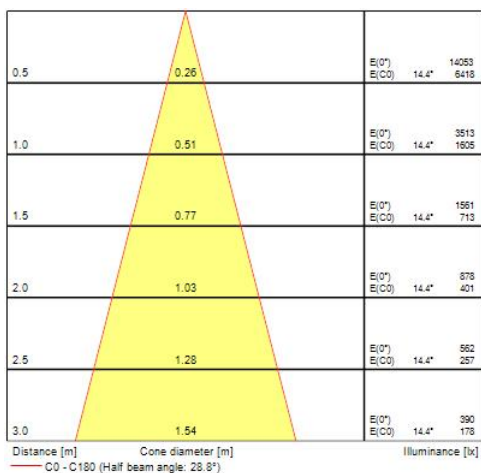

Concord

MYRIAD DECO IP65 SPOT 2700K PHDM EM WHITE WBEZ 2058858

Kleur behuizing

Wit

IP waarde

IP65/20

IK waarde

IK02

EAN code

5025768588589

Garantie

5 jaar

Fotometrische gegevens