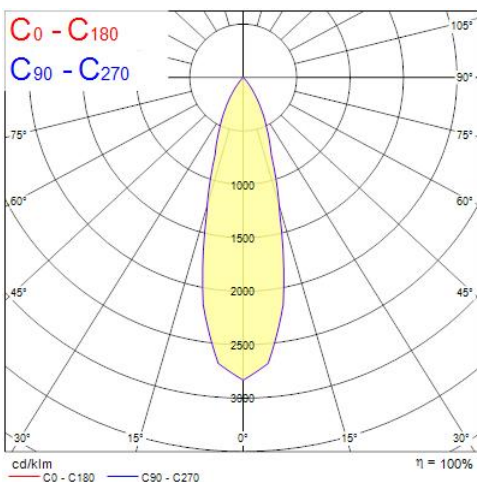

Concord

MYRIAD DECO IP65 SPOT 2700K PHDM EM WHITE WBEZ 2058858

Kleur behuizing

Wit

IP waarde

IP65/20

IK waarde

IK02

EAN code

5025768588589

Garantie

5 jaar

Fotometrische gegevens