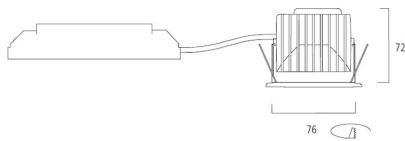

Dimensions (mm)

Gegevenstabel

GENERAL DATA

Productnaam	MYRIAD DECO IP65 SPOT 2700K PHDM EM WHITE WBEZ
Technologie	LED
Behuizing	Aluminium
Montage	Plafondinbouw
Omgeving	Binnen
Algemene toepassing	Horeca, Kantoor, Residentieel & Consument, Retail
ETIM klasse	EC001744
Garantie	5 jaar