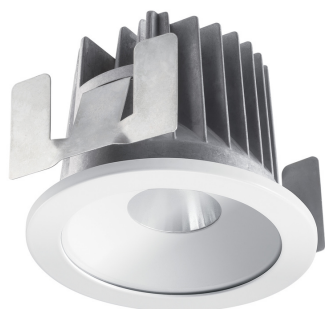

Concord

MYRIAD DECO IP65 SPOT 2700K PHDM EM WHITE WBEZ 2058858

Productkenmerken

- MYRIAD IP65 SPOT 2700K Phase dimmable with white reflector, white bezel and 3 hour emergency

Productoverzicht

Productnaam	MYRIAD DECO IP65 SPOT 2700K PHDM EM WHITE WBEZ
Technologie	LED
Behuizing	Aluminium
Montage	Plafondinbouw
Omgeving	Binnen
Algemene toepassing	Horeca, Kantoor, Residentieel & Consument, Retail
ETIM klasse	EC001744
Lumenstroom armatuur (lm)	1241
Efficiëntie armatuur lm/W	103
LOR (%)	100
Kleurtemperatuur (K)	2700
Lichtkleur	Candlelight
CRI (Ra)	90
Initiële kleurvariatie (SDCM)	3
Bundel breedte (#)	28
Photobiological Risk Group	RG1
Totaal energieverbruik (W)	12
Elektrische beschermingsklasse	Klasse II
Type ballast	Elektronische ballast
Minimum dimniveau (%)	10

Concord

MYRIAD DECO IP65 SPOT 2700K PHDM EM WHITE WBEZ 2058858

Kleur behuizing

Wit

IP waarde

IP65/20

IK waarde

IK02

EAN code

5025768588589

Garantie

5 jaar

Fotometrische gegevens

Concord

MYRIAD DECO IP65 SPOT 2700K PHDM EM WHITE WBEZ 2058858

Technische tekenings

Dimensions (mm)

Gegevenstabel

GENERAL DATA

Productnaam	MYRIAD DECO IP65 SPOT 2700K PHDM EM WHITE WBEZ
Technologie	LED
Behuizing	Aluminium
Montage	Plafondinbouw
Omgeving	Binnen
Algemene toepassing	Horeca, Kantoor, Residentieel & Consument, Retail
ETIM klasse	EC001744
Garantie	5 jaar