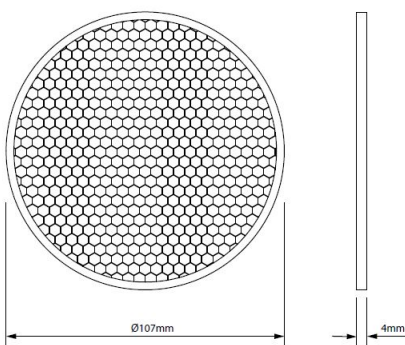

Technische tekenings