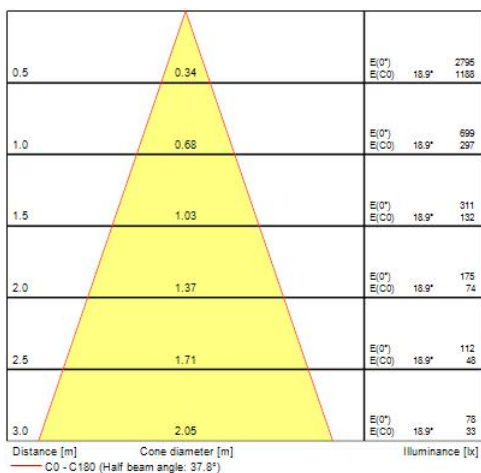

MYRIAD DECO HOUSING FLOOD 3000K PHDM EM BLACK REF 2058023

Minimum dimniveau (%)	10
Kleur behuizing	Zwart
IP waarde	IP20
IK waarde	IK02
EAN code	5025768580231
Garantie	5 jaar

Fotometrische gegevens