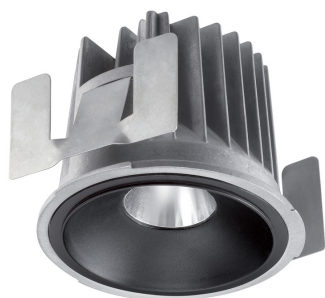

Concord

MYRIAD DECO HOUSING SPOT 3000K PHDM BLACK REF 2058009

Productkenmerken

- The Myriad Housing 3000K Spot accent downlight is a high efficient 10W recessed spotlight, luminous flux: 1119lm, luminaire efficacy 112lm/W. Colour rendering index Ra>80, Colour temperature 3000K, Beam angle 28°, Protection rating IP20, Cut out dimensions: 76mm.

Productoverzicht

Productnaam	MYRIAD DECO HOUSING SPOT 3000K PHDM BLACK REF
Technologie	LED
Behuizing	Aluminium
Montage	Plafondinbouw
Omgeving	Binnen
Algemene toepassing	Horeca, Kantoor, Retail, Residentieel & Consument
ETIM klasse	EC001744
Lumenstroom armatuur (lm)	1119
Efficiëntie armatuur lm/W	112
LOR (%)	100
Kleurtemperatuur (K)	3000
Lichtkleur	Warmwit
CRI (Ra)	90
Initiële kleurvariatie (SDCM)	3
Bundel breedte (#)	28
Photobiological Risk Group	RG1
Totaal energieverbruik (W)	10
Elektrische beschermingsklasse	Klasse II
Type ballast	Elektronische ballast
Minimum dimniveau (%)	10

Concord

MYRIAD DECO HOUSING SPOT 3000K PHDM BLACK REF 2058009

Kleur behuizing	Zwart
IP waarde	IP20
IK waarde	IK02
EAN code	5025768580095
Garantie	5 jaar

Fotometrische gegevens

Technische tekenings

Dimensions (mm)

Gegevenstabel

GENERAL DATA

Productnaam	MYRIAD DECO HOUSING SPOT 3000K PHDM BLACK REF
Technologie	LED
Behuizing	Aluminium
Montage	Plafondinbouw
Omgeving	Binnen
Algemene toepassing	Horeca, Kantoor, Retail, Residentieel & Consument
Werkings temperatuur (°)	25
ETIM klasse	EC001744
Garantie	5 jaar