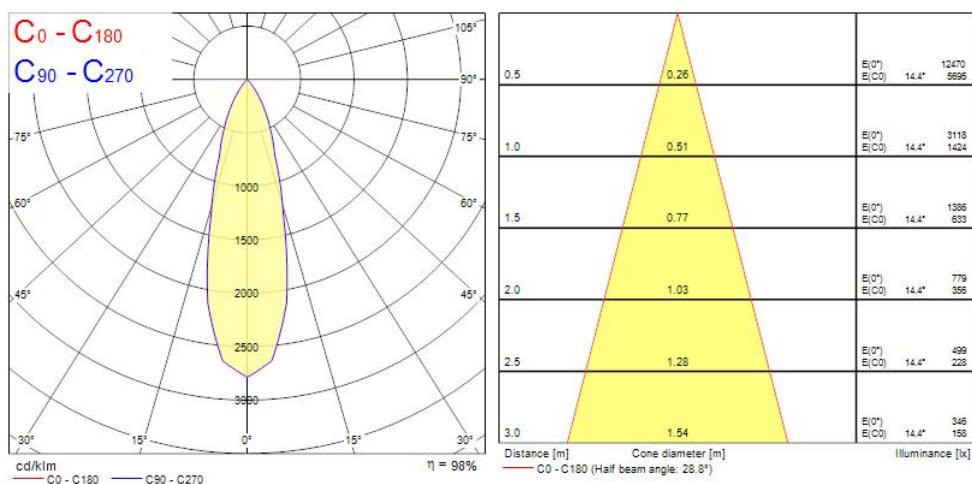

Concord

MYRIAD DECO HOUSING SPOT 3000K PHDM BLACK REF 2058009

Kleur behuizing	Zwart
IP waarde	IP20
IK waarde	IK02
EAN code	5025768580095
Garantie	5 jaar

Fotometrische gegevens

Technische tekenings