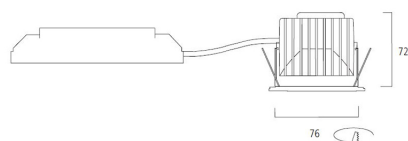

Distance [m] Cone diameter [m] Illuminance [lx]

— C0 - C180 (Half beam angle: 28.8°)

Distance [m]	Cone diameter [m]	$E(0^\circ)$ $E(C0)$	Half beam angle	Illuminance [lx]
0.5	0.33	$E(0^\circ)$ $E(C0)$	18.5°	1787 765
1.0	0.67	$E(0^\circ)$ $E(C0)$	18.5°	447 191
1.5	1.00	$E(0^\circ)$ $E(C0)$	18.5°	199 85
2.0	1.34	$E(0^\circ)$ $E(C0)$	18.5°	112 48
2.5	1.67	$E(0^\circ)$ $E(C0)$	18.5°	71 31
3.0	2.01	$E(0^\circ)$ $E(C0)$	18.5°	50 21

Distance [m] Cone diameter [m] Illuminance [lx]

— C0 - C180 (Half beam angle: 37.0°)

Technische tekenings

Dimensions (mm)

Gegevenstabel

GENERAL DATA

Productnaam	MYRIAD DECO HOUSING SPOT 2700K DALI EM BLACK REF
Technologie	LED
Behuizing	Aluminium
Montage	Plafondinbouw
Omgeving	Binnen
Algemene toepassing	Horeca, Kantoor, Retail, Residentieel & Consument
Werkings temperatuur (°)	25
ETIM klasse	EC001744
Garantie	5 jaar

PHYSICAL DATA

Kleur behuizing	Zwart
IP waarde	IP20
IK waarde	IK02
Hoogte (mm)	72
Plafondopening (BxL in mm of diameter in mm)	76
Gewicht (kg)	1.39
Vrije inbouwhoogte (mm)	72

PACKAGING

Beschrijving verpakking	Karton
-------------------------	--------