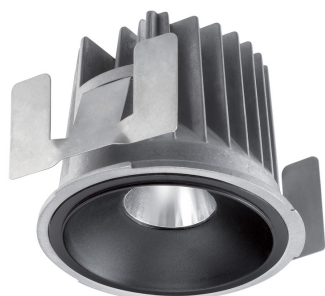

Concord

MYRIAD DECO HOUSING SPOT 2700K DALI EM BLACK REF 2058008

Productkenmerken

- The Myriad Housing 2700K Spot accent downlight is a high efficient 12W recessed spotlight, luminous flux: 1286lm, luminaire efficacy 107lm/W. Colour rendering index Ra>80, Colour temperature 2700K, Beam angle 28°, Protection rating IP20, Cut out dimensions: 76mm.

Productoverzicht

Productnaam	MYRIAD DECO HOUSING SPOT 2700K DALI EM BLACK REF
Technologie	LED
Behuizing	Aluminium
Montage	Plafondinbouw
Omgeving	Binnen
Algemene toepassing	Horeca, Kantoor, Retail, Residentieel & Consument
ETIM klasse	EC001744
Lumenstroom armatuur (lm)	1286
Efficiëntie armatuur lm/W	107
LOR (%)	100
Kleurtemperatuur (K)	2700
Lichtkleur	Candlelight
CRI (Ra)	90
Initiële kleurvariatie (SDCM)	3
Bundel breedte (#)	28
Photobiological Risk Group	RG1
Luminous flux (emergency) (lm)	275
Totaal energieverbruik (W)	12
Elektrische beschermingsklasse	Klasse II
Type ballast	Elektronische ballast

Concord

MYRIAD DECO HOUSING SPOT 2700K DALI EM BLACK REF 2058008

Minimum dimniveau (%)	1
Kleur behuizing	Zwart
IP waarde	IP20
IK waarde	IK02
EAN code	5025768580088
Garantie	5 jaar

Fotometrische gegevens

Distance [m]	Cone diameter [m]	$E(0^\circ)$ $E(C0)$	Half beam angle	Illuminance [lx]
0.5	0.26	$E(0^\circ)$ $E(C0)$	14.4°	14563 6651
1.0	0.51	$E(0^\circ)$ $E(C0)$	14.4°	3641 1663
1.5	0.77	$E(0^\circ)$ $E(C0)$	14.4°	1618 739
2.0	1.03	$E(0^\circ)$ $E(C0)$	14.4°	910 416
2.5	1.28	$E(0^\circ)$ $E(C0)$	14.4°	563 266
3.0	1.54	$E(0^\circ)$ $E(C0)$	14.4°	405 185

Distance [m] Cone diameter [m] Illuminance [lx]

— C0 - C180 (Half beam angle: 28.8°)

Distance [m]	Cone diameter [m]	$E(0^\circ)$ $E(C0)$	Half beam angle	Illuminance [lx]
0.5	0.33	$E(0^\circ)$ $E(C0)$	18.5°	1787 765
1.0	0.67	$E(0^\circ)$ $E(C0)$	18.5°	447 191
1.5	1.00	$E(0^\circ)$ $E(C0)$	18.5°	199 85
2.0	1.34	$E(0^\circ)$ $E(C0)$	18.5°	112 48
2.5	1.67	$E(0^\circ)$ $E(C0)$	18.5°	71 31
3.0	2.01	$E(0^\circ)$ $E(C0)$	18.5°	50 21