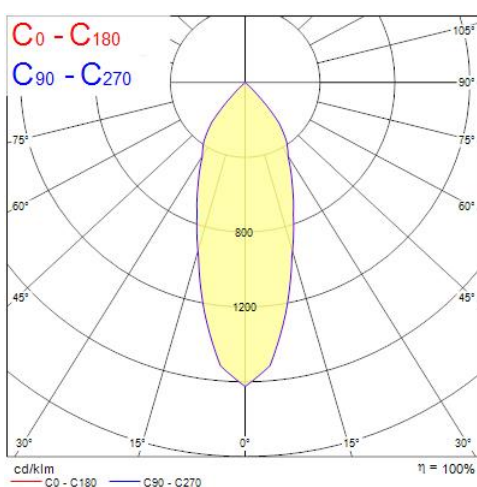

Concord

MYRIAD DECO HOUSING SPOT 2700K DALI EM BLACK REF 2058008

Minimum dimniveau (%)	1
Kleur behuizing	Zwart
IP waarde	IP20
IK waarde	IK02
EAN code	5025768580088
Garantie	5 jaar

Fotometrische gegevens

Distance [m]	Cone diameter [m]	$E(0^\circ)$ $E(C0)$	Half beam angle	Illuminance [lx]
0.5	0.26	$E(0^\circ)$ $E(C0)$	14.4°	14563 6651
1.0	0.51	$E(0^\circ)$ $E(C0)$	14.4°	3641 1663
1.5	0.77	$E(0^\circ)$ $E(C0)$	14.4°	1618 739
2.0	1.03	$E(0^\circ)$ $E(C0)$	14.4°	910 416
2.5	1.28	$E(0^\circ)$ $E(C0)$	14.4°	563 266
3.0	1.54	$E(0^\circ)$ $E(C0)$	14.4°	405 185

Distance [m] Cone diameter [m] Illuminance [lx]

— C0 - C180 (Half beam angle: 28.8°)

Distance [m]	Cone diameter [m]	$E(0^\circ)$ $E(C0)$	Half beam angle	Illuminance [lx]
0.5	0.33	$E(0^\circ)$ $E(C0)$	18.5°	1787 765
1.0	0.67	$E(0^\circ)$ $E(C0)$	18.5°	447 191
1.5	1.00	$E(0^\circ)$ $E(C0)$	18.5°	199 85
2.0	1.34	$E(0^\circ)$ $E(C0)$	18.5°	112 48
2.5	1.67	$E(0^\circ)$ $E(C0)$	18.5°	71 31
3.0	2.01	$E(0^\circ)$ $E(C0)$	18.5°	50 21