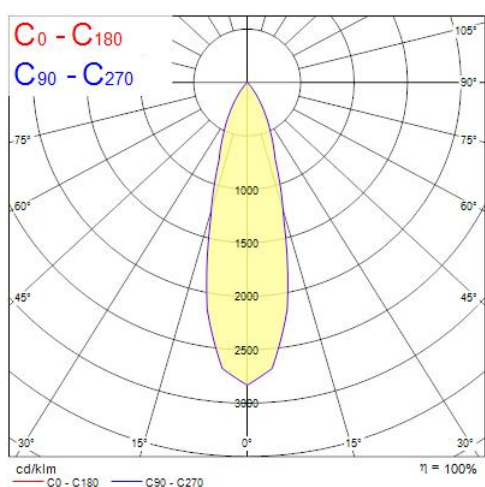

Concord

MYRIAD DECO HOUSING SPOT 2700K DALI EM BLACK REF 2058008

Minimum dimniveau (%)	1
Kleur behuizing	Zwart
IP waarde	IP20
IK waarde	IK02
EAN code	5025768580088
Garantie	5 jaar

Fotometrische gegevens

Distance [m]	Cone diameter [m]	$E(0^\circ)$ $E(C0)$	Half beam angle	Illuminance [lx]
0.5	0.26	$E(0^\circ)$ $E(C0)$	14.4°	14563 6651
1.0	0.51	$E(0^\circ)$ $E(C0)$	14.4°	3641 1663
1.5	0.77	$E(0^\circ)$ $E(C0)$	14.4°	1618 739
2.0	1.03	$E(0^\circ)$ $E(C0)$	14.4°	910 416
2.5	1.28	$E(0^\circ)$ $E(C0)$	14.4°	563 266
3.0	1.54	$E(0^\circ)$ $E(C0)$	14.4°	405 185

Distance [m] Cone diameter [m] Illuminance [lx]

— C0 - C180 (Half beam angle: 28.8°)

Distance [m]	Cone diameter [m]	$E(0^\circ)$ $E(C0)$	Half beam angle	Illuminance [lx]
0.5	0.33	$E(0^\circ)$ $E(C0)$	18.5°	1787 765
1.0	0.67	$E(0^\circ)$ $E(C0)$	18.5°	447 191
1.5	1.00	$E(0^\circ)$ $E(C0)$	18.5°	199 85
2.0	1.34	$E(0^\circ)$ $E(C0)$	18.5°	112 48
2.5	1.67	$E(0^\circ)$ $E(C0)$	18.5°	71 31
3.0	2.01	$E(0^\circ)$ $E(C0)$	18.5°	50 21