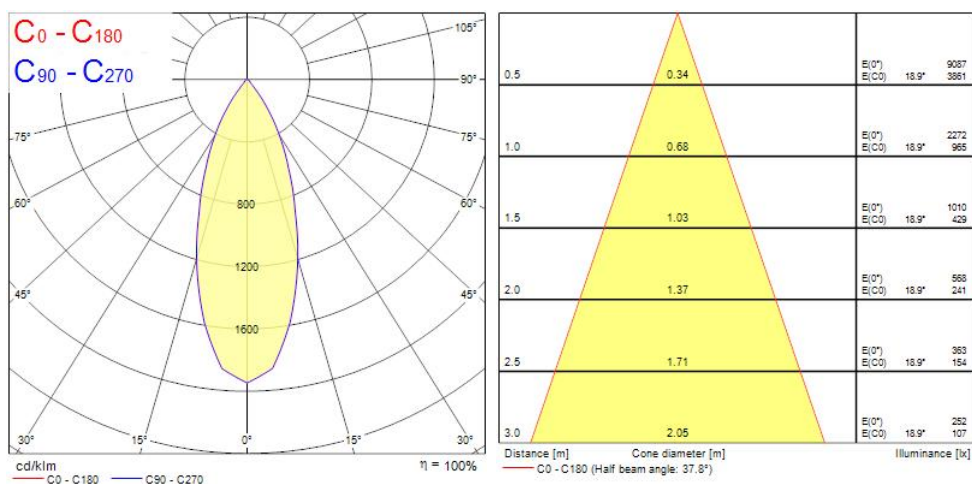

Concord

MYRIAD DECO HOUSING FLOOD 2700K PHDM WHITE REF 2057993

Minimum dimniveau (%)	10
Kleur behuizing	Wit
IP waarde	IP20
IK waarde	IK02
EAN code	5025768579938
Garantie	5 jaar

Fotometrische gegevens

Technische tekenings