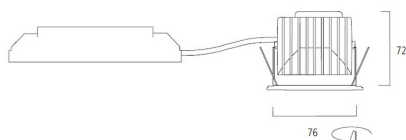

Dimensions (mm)

Gegevenstabel

GENERAL DATA

Productnaam	MYRIAD DECO HOUSING FLOOD 3000K DALI SILVER REF
Technologie	LED
Behuizing	Aluminium
Montage	Plafondinbouw
Omgeving	Binnen
Algemene toepassing	Musea & Galeries, Kantoor, Retail, Residentieel & Consument
Werkings temperatuur (°)	25
ETIM klasse	EC001744
Garantie	5 jaar