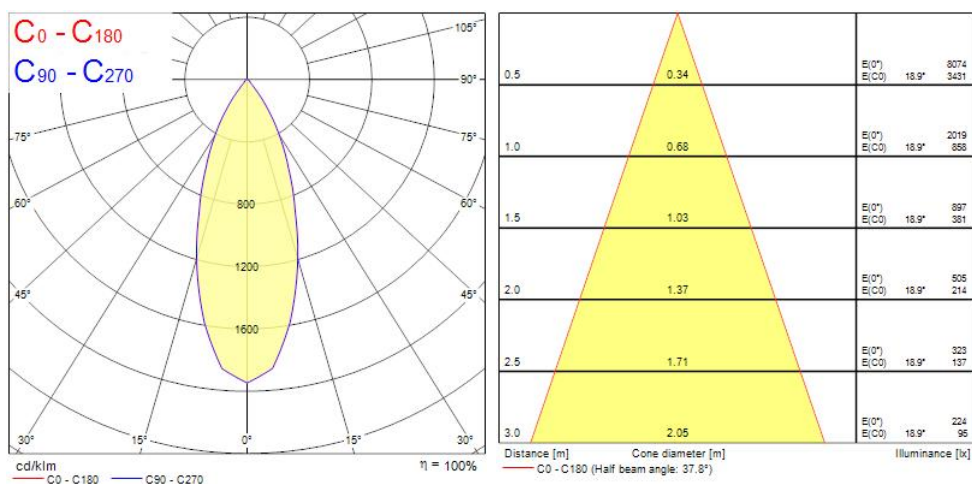

Concord

MYRIAD DECO HOUSING FLOOD 3000K DALI SILVER REF 2057974

Minimum dimniveau (%)	1
Kleur behuizing	Silver
IP waarde	IP20
IK waarde	IK02
EAN code	5025768579747
Garantie	5 jaar

Fotometrische gegevens

Technische tekenings