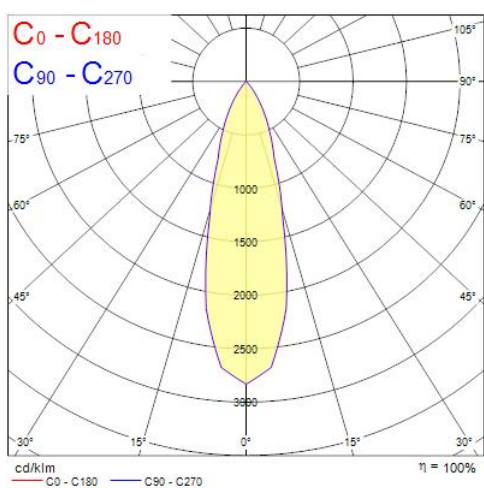

Productoverzicht

Productnaam	MYRIAD DECO HOUSING SPOT 2700K PHDM EM SILVER REF
Technologie	LED
Behuizing	Aluminium
Montage	Plafondinbouw
Omgeving	Binnen
Algemene toepassing	Musea & Galeries, Kantoor, Retail, Residentieel & Consument
ETIM klasse	EC001744
Lumenstroom armatuur (lm)	1286
Efficiëntie armatuur lm/W	107
LOR (%)	100
Kleurtemperatuur (K)	2700
Lichtkleur	Candlelight
CRI (Ra)	90
Initiële kleurvariatie (SDCM)	3
Bundel breedte (#)	28
Photobiological Risk Group	RG1
Luminous flux (emergency) (lm)	275
Totaal energieverbruik (W)	12
Elektrische beschermingsklasse	Klasse II

Fotometrische gegevens

Distance [m]	Cone diameter [m]	E(0°) E(C0)	14.4°	Illuminance [lx]
0.5	0.25	E(0°) E(C0)	14.4°	1453 6651
1.0	0.51	E(0°) E(C0)	14.4°	3641 1663
1.5	0.77	E(0°) E(C0)	14.4°	1613 739
2.0	1.03	E(0°) E(C0)	14.4°	910 415
2.5	1.28	E(0°) E(C0)	14.4°	533 266
3.0	1.54	E(0°) E(C0)	14.4°	405 185

Distance [m] Cone diameter [m] Illuminance [lx]
— C₀ - C₁₈₀ (Half beam angle: 28.8°)

Distance [m]	Cone diameter [m]	E(0°) E(C0)	18.5°	Illuminance [lx]
0.5	0.33	E(0°) E(C0)	18.5°	1787 765
1.0	0.67	E(0°) E(C0)	18.5°	447 191
1.5	1.00	E(0°) E(C0)	18.5°	199 85
2.0	1.34	E(0°) E(C0)	18.5°	112 48
2.5	1.67	E(0°) E(C0)	18.5°	71 31
3.0	2.01	E(0°) E(C0)	18.5°	50 21