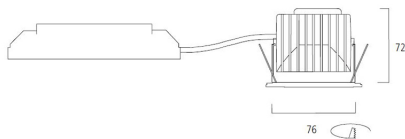

Fotometrische gegevens

Distance [m]	Cone diameter [m]	E(0°) E(C0)	14.4°	Illuminance [lx]
0.5	0.25	E(0°) E(C0)	14.4°	1453 6651
1.0	0.51	E(0°) E(C0)	14.4°	3641 1663
1.5	0.77	E(0°) E(C0)	14.4°	1613 739
2.0	1.03	E(0°) E(C0)	14.4°	910 415
2.5	1.28	E(0°) E(C0)	14.4°	533 266
3.0	1.54	E(0°) E(C0)	14.4°	405 185

Distance [m] Cone diameter [m] Illuminance [lx]
— C₀ - C₁₈₀ (Half beam angle: 28.8°)

Distance [m]	Cone diameter [m]	E(0°) E(C0)	18.5°	Illuminance [lx]
0.5	0.33	E(0°) E(C0)	18.5°	1787 765
1.0	0.67	E(0°) E(C0)	18.5°	447 191
1.5	1.00	E(0°) E(C0)	18.5°	199 85
2.0	1.34	E(0°) E(C0)	18.5°	112 48
2.5	1.67	E(0°) E(C0)	18.5°	71 31
3.0	2.01	E(0°) E(C0)	18.5°	50 21

Distance [m] Cone diameter [m] Illuminance [lx]
— C₀ - C₁₈₀ (Half beam angle: 37.0°)

Technische tekenings

Dimensions (mm)

Gegevenstabel

GENERAL DATA

Productnaam	MYRIAD DECO HOUSING SPOT 2700K PHDM EM SILVER REF
Technologie	LED
Behuizing	Aluminium
Montage	Plafondinbouw
Omgeving	Binnen
Algemene toepassing	Musea & Galeries, Kantoor, Retail, Residentieel & Consument
Werkings temperatuur (°)	25
ETIM klasse	EC001744
Garantie	5 jaar