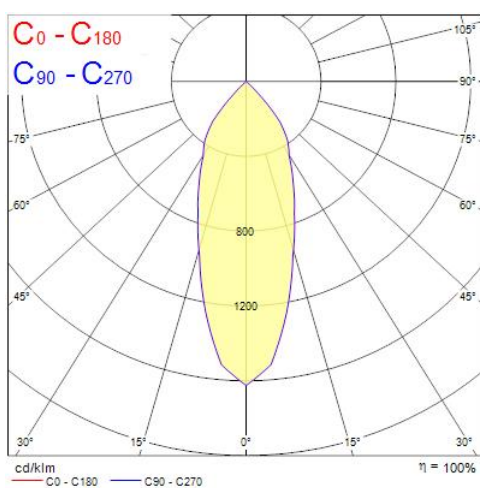

Productoverzicht

Productnaam	MYRIAD DECO HOUSING SPOT 2700K PHDM EM SILVER REF
Technologie	LED
Behuizing	Aluminium
Montage	Plafondinbouw
Omgeving	Binnen
Algemene toepassing	Musea & Galeries, Kantoor, Retail, Residentieel & Consument
ETIM klasse	EC001744
Lumenstroom armatuur (lm)	1286
Efficiëntie armatuur lm/W	107
LOR (%)	100
Kleurtemperatuur (K)	2700
Lichtkleur	Candlelight
CRI (Ra)	90
Initiële kleurvariatie (SDCM)	3
Bundel breedte (#)	28
Photobiological Risk Group	RG1
Luminous flux (emergency) (lm)	275
Totaal energieverbruik (W)	12
Elektrische beschermingsklasse	Klasse II

Fotometrische gegevens

Distance [m]	Cone diameter [m]	E(0°) E(C0)	14.4°	Illuminance [lx]
0.5	0.25	E(0°) E(C0)	14.4°	1453 6651
1.0	0.51	E(0°) E(C0)	14.4°	3641 1663
1.5	0.77	E(0°) E(C0)	14.4°	1613 739
2.0	1.03	E(0°) E(C0)	14.4°	910 415
2.5	1.28	E(0°) E(C0)	14.4°	533 266
3.0	1.54	E(0°) E(C0)	14.4°	405 185

Distance [m] Cone diameter [m] Illuminance [lx]
— C₀ - C₁₈₀ (Half beam angle: 28.8°)

Distance [m]	Cone diameter [m]	E(0°) E(C0)	18.5°	Illuminance [lx]
0.5	0.33	E(0°) E(C0)	18.5°	1787 765
1.0	0.67	E(0°) E(C0)	18.5°	447 191
1.5	1.00	E(0°) E(C0)	18.5°	199 85
2.0	1.34	E(0°) E(C0)	18.5°	112 48
2.5	1.67	E(0°) E(C0)	18.5°	71 31
3.0	2.01	E(0°) E(C0)	18.5°	50 21