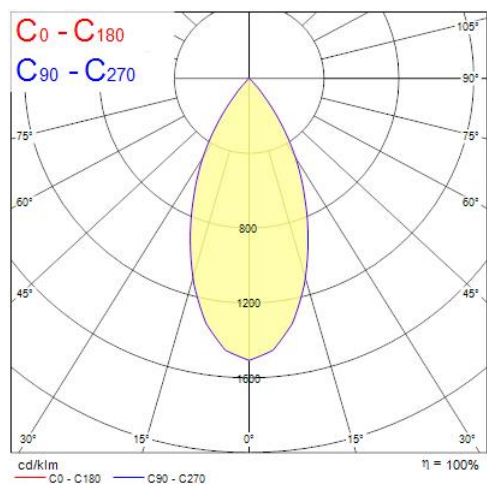

Concord

MYRIAD SQUARE IP65 FLOOD 3K PHDIM BLKREF CBEZ 2056478

IK waarde

IK02

EAN code

5025768564781

Garantie

5 jaar

Fotometrische gegevens