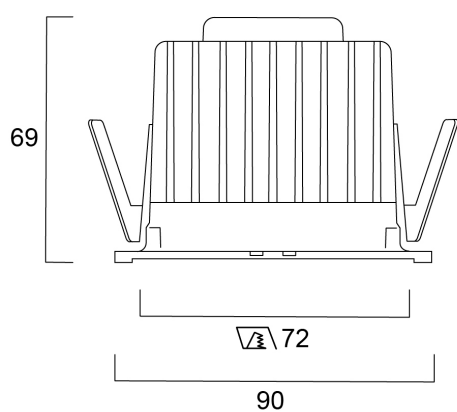

Technische tekenings