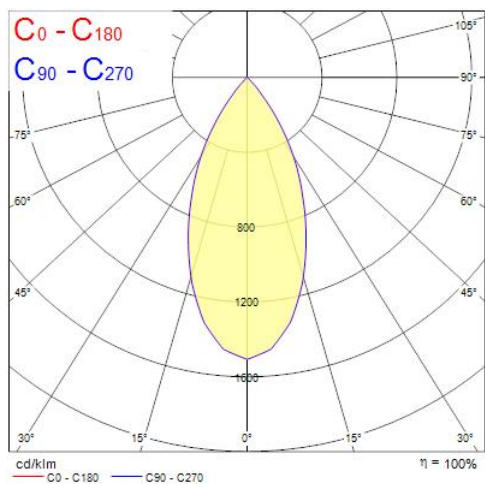

Productkenmerken

- MYRIAD SQUARE IP65 FLOOD 3000K STD WHITE REFLECTOR CHROME BEZELT

Productoverzicht

Productnaam	MYRIAD SQUARE IP65 FLOOD 3K STD WHTREF CBEZT
Technologie	LED
Behuizing	Aluminium
Montage	Plafondinbouw
Omgeving	Binnen
Algemene toepassing	Horeca, Kantoor, Retail, Residentieel & Consument
ETIM klasse	EC001744
Lumenstroom armatuur (lm)	1165
Efficiëntie armatuur lm/W	117
LOR (%)	100
Kleurtemperatuur (K)	3000
Lichtkleur	Warmwit
CRI (Ra)	90
Bundel breedte (#)	48
Totaal energieverbruik (W)	10
Elektrische beschermingsklasse	Klasse II
Kleur behuizing	Aluminium
IP waarde	IP65/20
IK waarde	IK02
EAN code	5025768564644
Garantie	5 jaar

Concord

MYRIAD SQUARE IP65 FLOOD 3K STD WHTREF CBEZT
2056464

Fotometrische gegevens

Technische tekenings

Gegevenstabel

GENERAL DATA

Concord

MYRIAD SQUARE IP65 FLOOD 3K STD WHTREF CBEZT 2056464

OPTICAL DATA

Lumenstroom armatuur (lm)	1165
Efficiëntie armatuur lm/W	117
LOR (%)	100
Kleurtemperatuur (K)	3000
Lichtkleur	Warmwit
CRI (Ra)	90
Instelbare kleurkwaliteit	Nee
Bundel breedte (#)	48

ELECTRICAL DATA