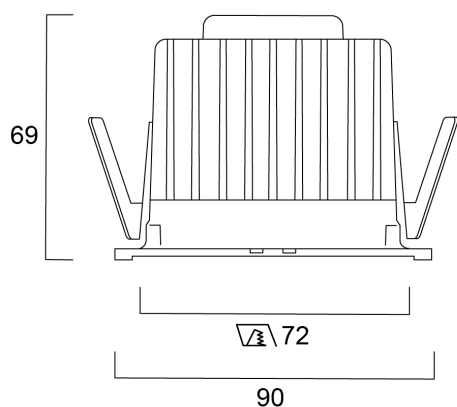

Productkenmerken

- MYRIAD SQUARE IP65 FLOOD 3000K STD WHITE REFLECTOR CHROME BEZELT

Productoverzicht

Productnaam	MYRIAD SQUARE IP65 FLOOD 3K STD WHTREF CBEZT
Technologie	LED
Behuizing	Aluminium
Montage	Plafondinbouw
Omgeving	Binnen
Algemene toepassing	Horeca, Kantoor, Retail, Residentieel & Consument
ETIM klasse	EC001744
Lumenstroom armatuur (lm)	1165
Efficiëntie armatuur lm/W	117
LOR (%)	100
Kleurtemperatuur (K)	3000
Lichtkleur	Warmwit
CRI (Ra)	90
Bundel breedte (#)	48
Totaal energieverbruik (W)	10
Elektrische beschermingsklasse	Klasse II
Kleur behuizing	Aluminium
IP waarde	IP65/20
IK waarde	IK02
EAN code	5025768564644
Garantie	5 jaar

Concord

MYRIAD SQUARE IP65 FLOOD 3K STD WHTREF CBEZT
2056464

Fotometrische gegevens

Technische tekenings

Gegevenstabel

GENERAL DATA

Concord

MYRIAD SQUARE IP65 FLOOD 3K STD WHTREF CBEZT 2056464

OPTICAL DATA

Lumenstroom armatuur (lm)	1165
Efficiëntie armatuur lm/W	117
LOR (%)	100
Kleurtemperatuur (K)	3000
Lichtkleur	Warmwit
CRI (Ra)	90
Instelbare kleurkwaliteit	Nee
Bundel breedte (#)	48

ELECTRICAL DATA