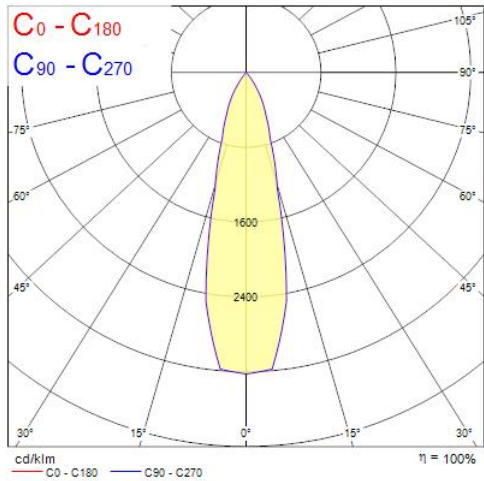

Concord

MYRIAD SQUARE IP65 SPOT 4K STD BLKREF CBEZ
2056446

Productkenmerken

- MYRIAD SQUARE IP65 SPOT 4000K STD BLACK REFLECTOR CHROME BEZEL

Productoverzicht

Productnaam	MYRIAD SQUARE IP65 SPOT 4K STD BLKREF CBEZ
Technologie	LED
Behuizing	Aluminium
Montage	Plafondinbouw
Omgeving	Binnen
Algemene toepassing	Horeca, Kantoor, Retail, Residentieel & Consument
ETIM klasse	EC001744
Lumenstroom armatuur (lm)	1084
Efficiëntie armatuur lm/W	108
LOR (%)	100
Kleurtemperatuur (K)	4000
Lichtkleur	Neutraalwit
CRI (Ra)	90
Bundel breedte (#)	25
Totaal energieverbruik (W)	10
Elektrische beschermingsklasse	Klasse II
Kleur behuizing	Aluminium
IP waarde	IP65/20
IK waarde	IK02
EAN code	5025768564460
Garantie	5 jaar

Concord

MYRIAD SQUARE IP65 SPOT 4K STD BLKREF CBEZ
2056446

Fotometrische gegevens

Technische tekenings

Gegevenstabel

GENERAL DATA

Concord

MYRIAD SQUARE IP65 SPOT 4K STD BLKREF CBEZ 2056446

OPTICAL DATA

Lumenstroom armatuur (lm)	1084
Efficiëntie armatuur lm/W	108
LOR (%)	100
Kleurtemperatuur (K)	4000
Lichtkleur	Neutraalwit
CRI (Ra)	90
Instelbare kleurkwaliteit	Nee
Bundel breedte (#)	25

ELECTRICAL DATA