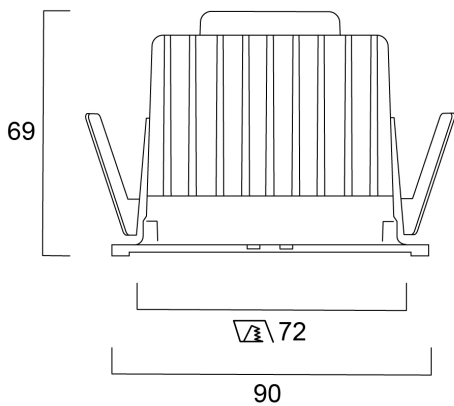

Gegevenstabel

GENERAL DATA