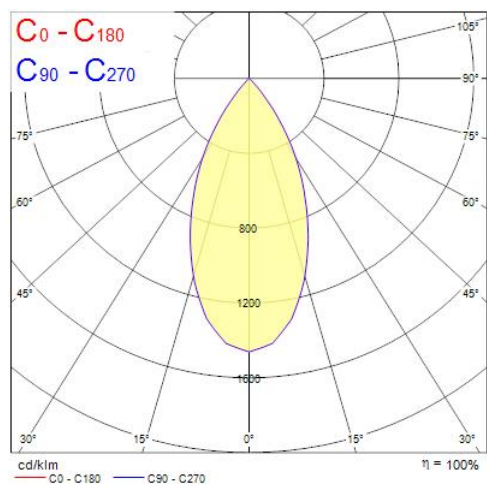

Concord

MYRIAD SQUARE IP65 FLOOD 4K PHDIM BLKREF WBEZ 2056412

IK waarde

IK02

EAN code

5025768564125

Garantie

5 jaar

Fotometrische gegevens