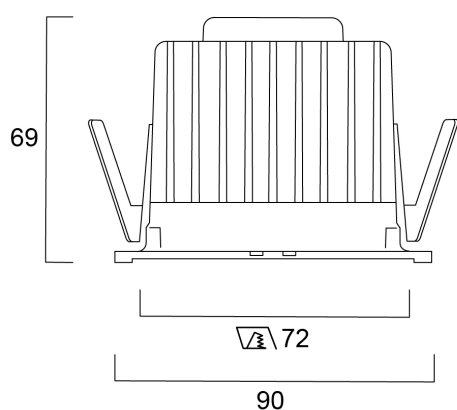

Technische tekenings