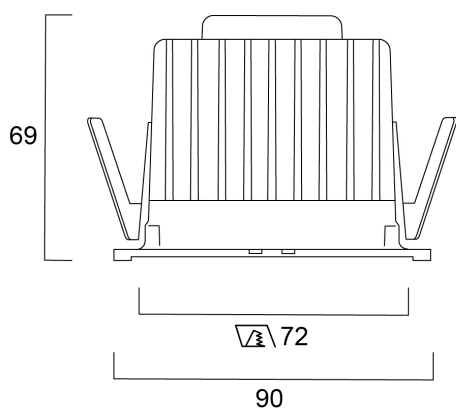

Technische tekenings