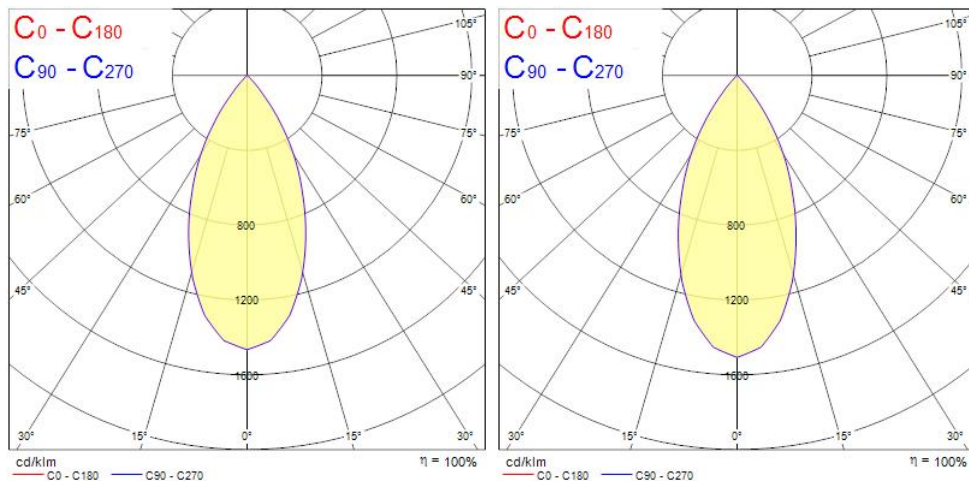

Concord

MYRIAD SQUARE IP65 FLOOD 3K DALI EM BLKREF WBEZ 2056409

IK waarde

IK02

EAN code

5025768564095

Garantie

5 jaar

Fotometrische gegevens