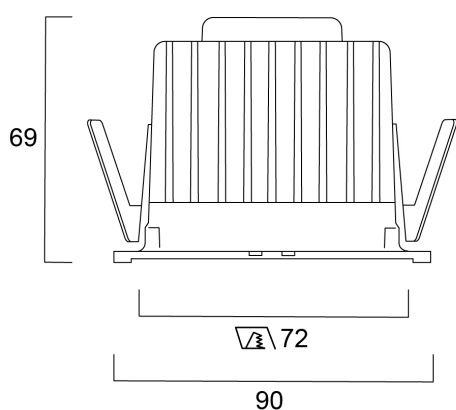

Technische tekenings