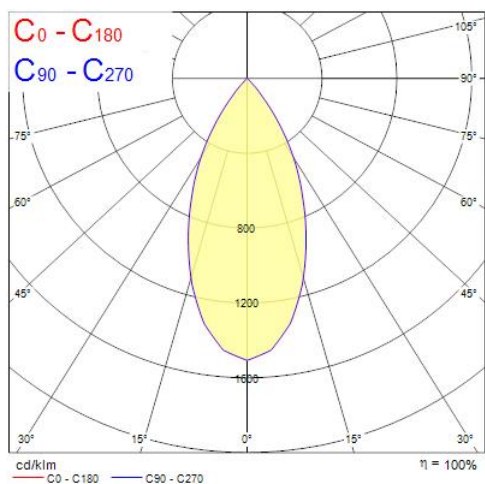

Concord

MYRIAD SQUARE IP65 FLOOD 3K PHDIM BLKREF WBEZ 2056406

IK waarde

IK02

EAN code

5025768564064

Garantie

5 jaar

Fotometrische gegevens